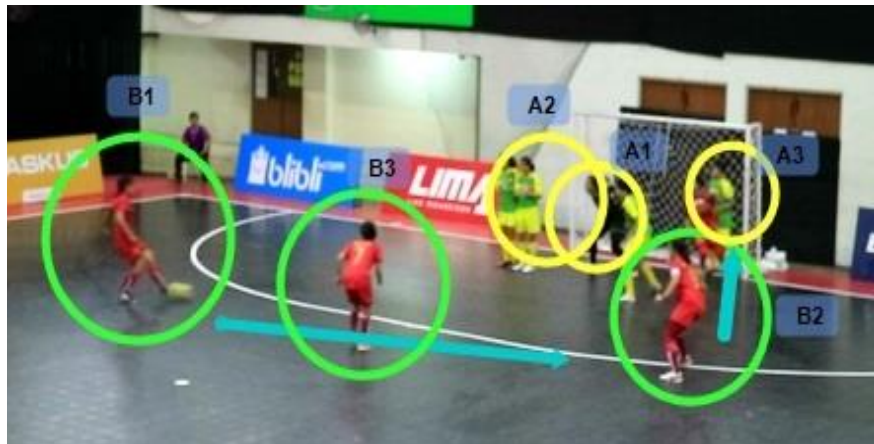

+ : Keberhasilan

- : Kegagalan

Σ : Jumlah

Lampiran 2

Gambar analisa kesalahan penjaga gawang bergerak tidak sesuai dengan arah datangnya bola

A

B

Lampiran 3

Gambar analisa penjaga gawang berhasil bergerak ke arah datangnya bola walaupun hasilnya menjadi gol

(A)

(B)

(C)

(D)

Lampiran 4

Foto pada pertandingan liga mahasiswa nasional 2017