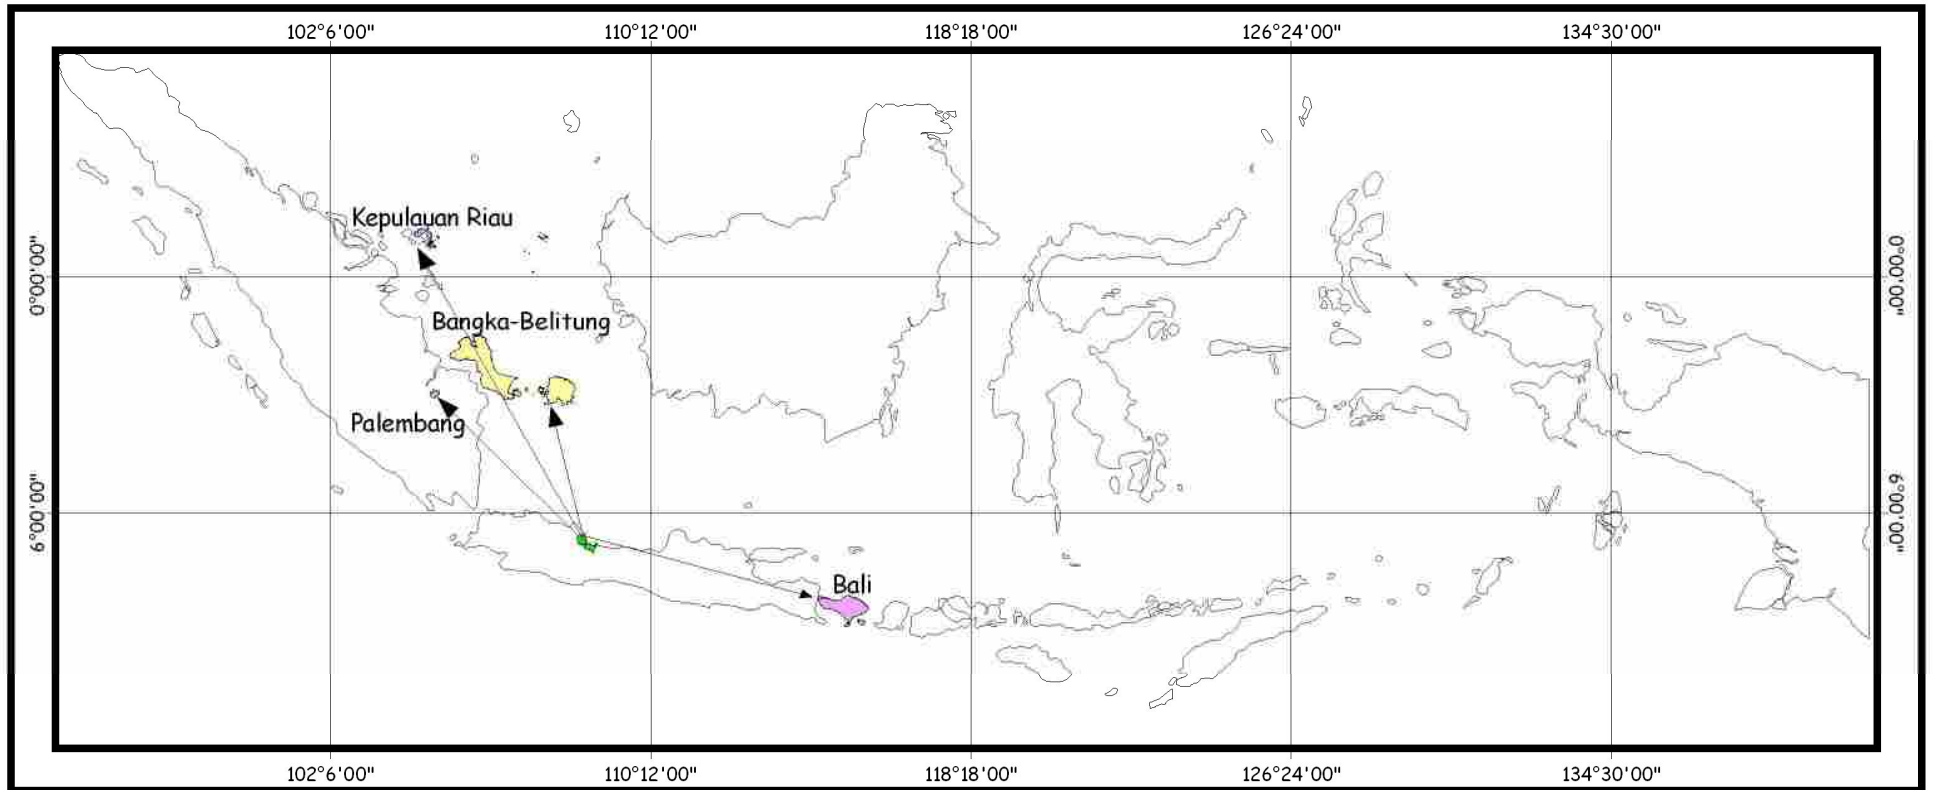

Inset: Propinsi Jawa Barat

Disusun oleh:

Nama : Andri Nurohman

No.Reg: 4315077120

Sumber: Peta Tutupan Lahan Kabupaten Cirebon
Tahun 2010

PETA LOKASI INDUSTRI KECIL ROTAN KABUPATEN CIREBON

Legenda:

- Lokasi Industri Kecil Rotan
 - Batas Desa
 - Batas Kecamatan
 - Batas Kabupaten
 - Jalan Negara
 - Jalan Propinsi
 - Jalan Kabupaten
 - Jalan Desa
 - Jalan Tol
- | | |
|---|---|
| <ul style="list-style-type: none"> Desa Bodelor Desa Bodesari Desa Cangkring Desa Gombang Desa Kaliwadas Desa Karang Sari | <ul style="list-style-type: none"> Desa Lurah Desa Marikangen Desa Pamijahan Desa Tegalsari Desa Tegalwangi Desa Tukmudal |
|---|---|

PETA LOKASI BAHAN BAKU INDUSTRI KECIL ROTAN KABUPATEN CIREBON PROPINSI JAWA BARAT

Disusun oleh:

Nama : Andri Nurohman

No.Reg: 4315077120

Sumber: Badan Pusat Statistik Tahun 2010

Inset: Kabupaten Cirebon

PETA LOKASI PEMASARAN WILAYAH PULAU JAWA INDUSTRI KECIL ROTAN KABUPATEN CIREBON

Skala 1:1.680.000

Legenda:

-  Jalan
-  Arah Pemasaran
-  Cirebon
-  Bandung
-  Bekasi
-  Jakarta
-  Karawang
-  Sukabumi

Inset: Kabupaten Cirebon

Disusun oleh:

Nama : Andri Nurohman

No.Reg: 4315077120

Sumber: Badan Pusat Statistik Tahun 2010

Skala 1:20.800.000

Legenda:

-  Arah Pemasaran
-  Kabupaten Cirebon
-  Bali
-  Bangka-Belitung
-  Kepulauan Riau
-  Palembang

PETA LOKASI PEMASARAN WILAYAH INDONESIA INDUSTRI KECIL ROTAN KABUPATEN CIREBON