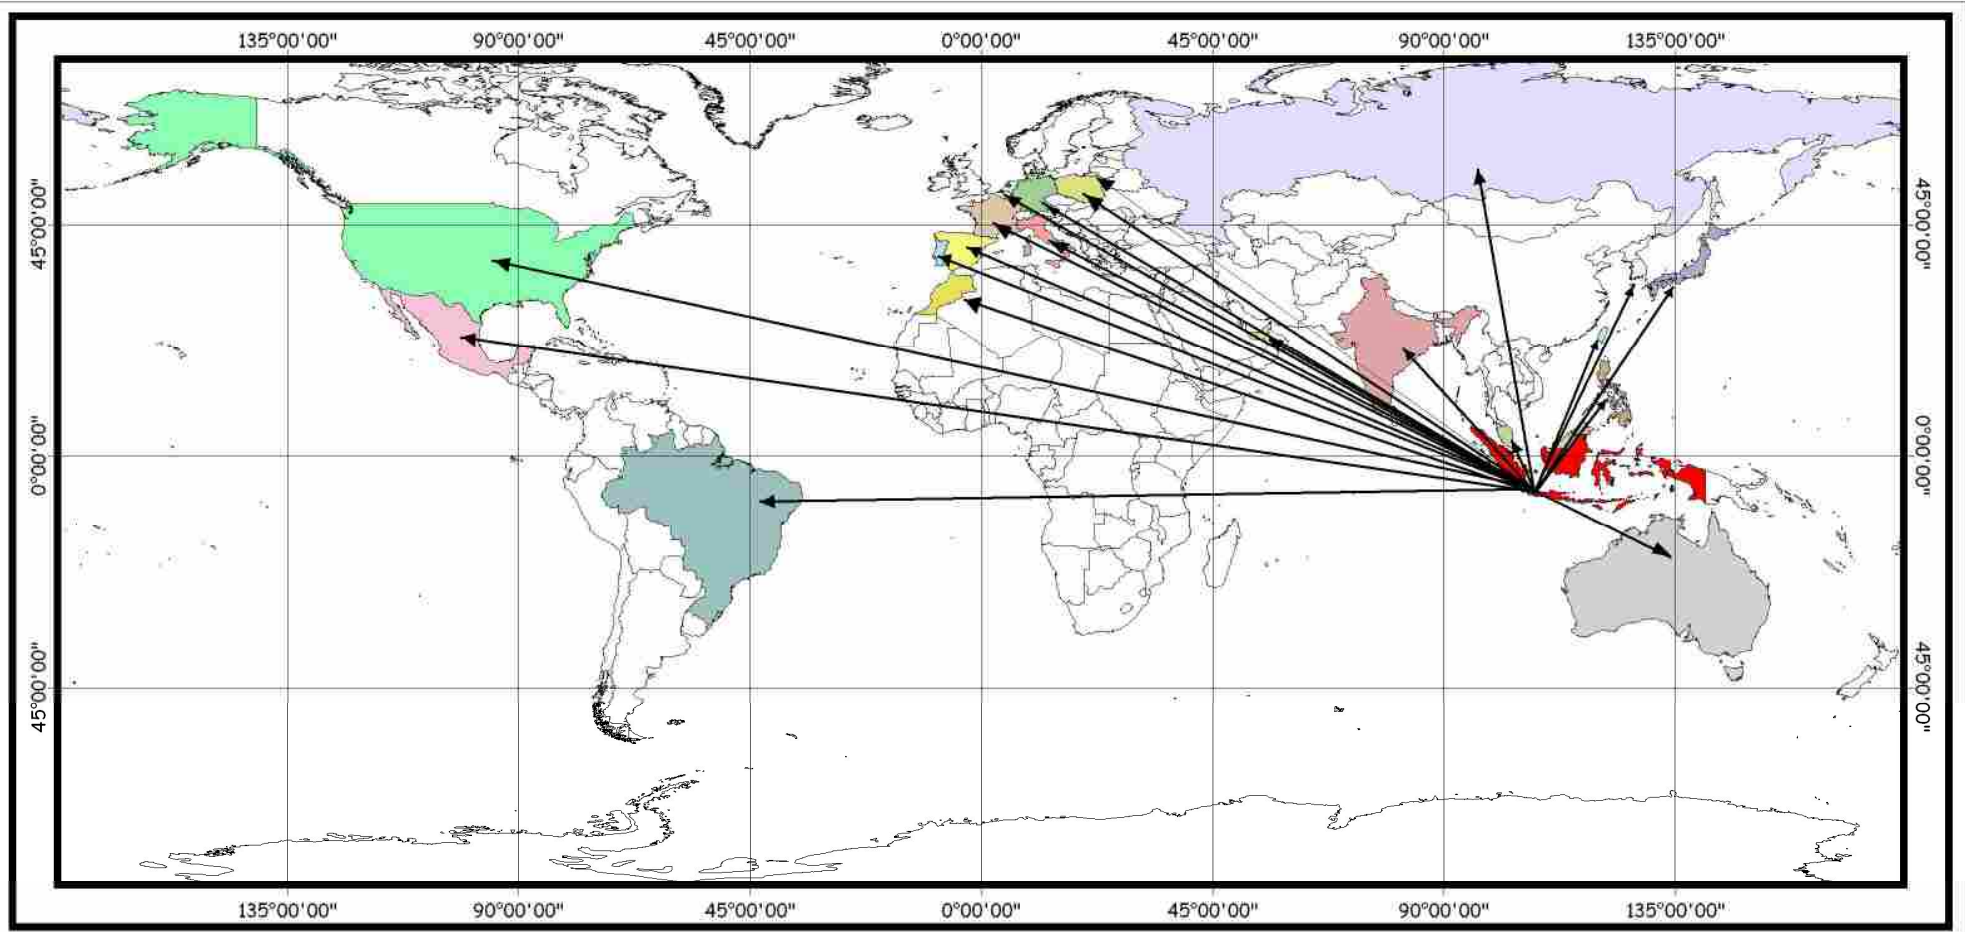

Inset: Propinsi Jawa Barat

Disusun oleh:

Nama : Andri Nurohman

No.Reg: 4315077120

Sumber: Peta Tutupan Lahan Kabupaten Cirebon
Tahun 2010

PETA LOKASI INDUSTRI KECIL ROTAN KABUPATEN CIREBON

Legenda:

- Lokasi Industri Kecil Rotan
 - Batas Desa
 - Batas Kecamatan
 - Batas Kabupaten
 - Jalan Negara
 - Jalan Propinsi
 - Jalan Kabupaten
 - Jalan Desa
 - Jalan Tol
- | | |
|---|---|
| <ul style="list-style-type: none"> Desa Bodelor Desa Bodesari Desa Cangkring Desa Gombang Desa Kaliwadas Desa Karang Sari | <ul style="list-style-type: none"> Desa Lurah Desa Marikangen Desa Pamijahan Desa Tegalsari Desa Tegalwangi Desa Tukmudal |
|---|---|

PETA LOKASI BAHAN BAKU INDUSTRI KECIL ROTAN KABUPATEN CIREBON PROPINSI JAWA BARAT

Disusun oleh:

Nama : Andri Nurohman

No.Reg: 4315077120

Sumber: Badan Pusat Statistik Tahun 2010

Inset: Kabupaten Cirebon

PETA LOKASI PEMASARAN WILAYAH PULAU JAWA INDUSTRI KECIL ROTAN KABUPATEN CIREBON

Skala 1:20.800.000

Legenda:

-  Arah Pemasaran
-  Kabupaten Cirebon
-  Bali
-  Bangka-Belitung
-  Kepulauan Riau
-  Palembang

PETA LOKASI PEMASARAN WILAYAH INDONESIA INDUSTRI KECIL ROTAN KABUPATEN CIREBON

Disusun oleh:

Nama : Andri Nurohman

No.Reg: 4315077120

Sumber: Badan Pusat Statistik Tahun 2010

Inset: Kabupaten Cirebon

Legenda:

- | | | | |
|---|----------------|---|-----------------|
| → | Arah Pemasaran | | Maroko |
| ■ | Indonesia | ■ | Belanda |
| ■ | Brazil | ■ | Filipina |
| ■ | Perancis | ■ | Polandia |
| ■ | Jerman | ■ | Portugal |
| ■ | India | ■ | Rusia |
| ■ | Australia | ■ | Korea |
| ■ | Italia | ■ | Spanyol |
| ■ | Jepang | ■ | Taiwan |
| ■ | Malaysia | ■ | Uni Emirat Arab |
| ■ | Meksiko | ■ | Amerika Serikat |