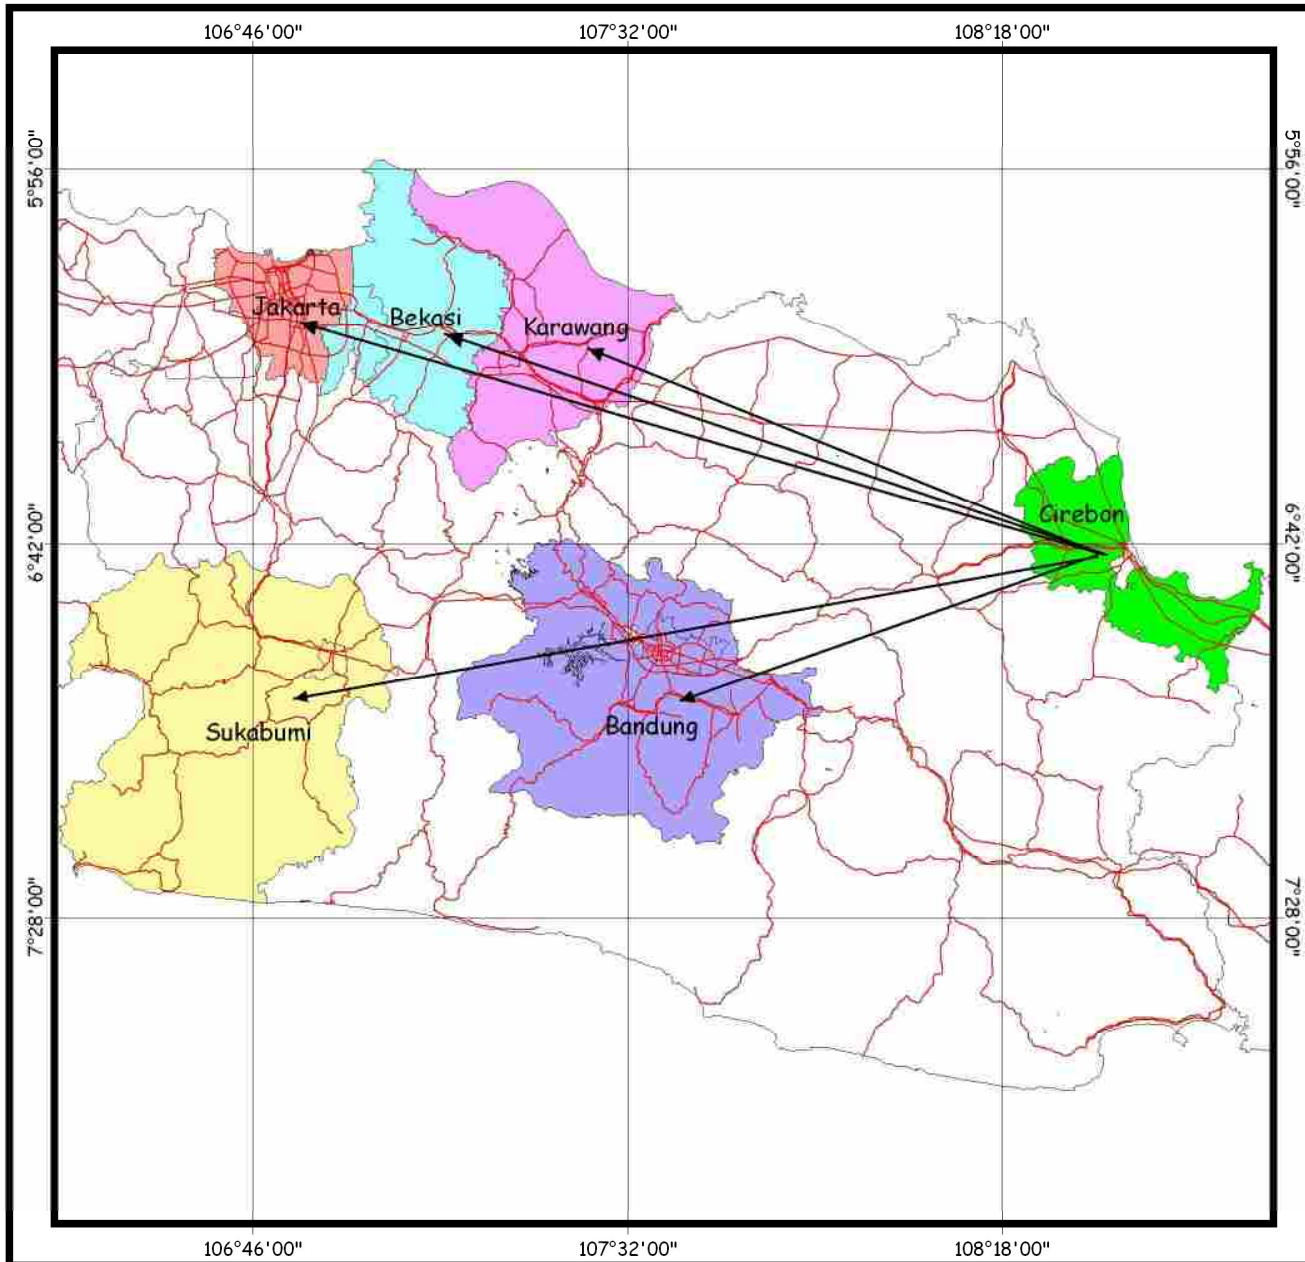

Lampiran 1 Peta

PETA ADMINISTRASI KABUPATEN CIREBON PROPINSI JAWA BARAT

Skala: 1:355.000

Legenda:

- Batas Kecamatan
- Batas Kabupaten
- - - - Batas Propinsi
- Jalan Negara
- Jalan Propinsi
- Jalan Kabupaten
- Jalan Tol
- Jalan Kereta Api
- Sungai

Inset: Propinsi Jawa Barat

Disusun oleh:

Nama : Andri Nurohman

No.Reg: 4315077120

Sumber: Peta Tutupan Lahan Kabupaten Cirebon
Tahun 2010

PETA LOKASI INDUSTRI KECIL ROTAN KABUPATEN CIREBON

Legenda:

- Lokasi Industri Kecil Rotan
 - Batas Desa
 - Batas Kecamatan
 - Batas Kabupaten
 - Jalan Negara
 - Jalan Propinsi
 - Jalan Kabupaten
 - Jalan Desa
 - Jalan Tol
- | | |
|---|---|
| <ul style="list-style-type: none"> Desa Bodelor Desa Bodesari Desa Cangkring Desa Gombang Desa Kaliwadas Desa Karang Sari | <ul style="list-style-type: none"> Desa Lurah Desa Marikangen Desa Pamijahan Desa Tegalsari Desa Tegalwangi Desa Tukmudal |
|---|---|

PETA LOKASI BAHAN BAKU INDUSTRI KECIL ROTAN KABUPATEN CIREBON PROPINSI JAWA BARAT

Disusun oleh:

Nama : Andri Nurohman

No.Reg: 4315077120

Sumber: Badan Pusat Statistik Tahun 2010

Inset: Kabupaten Cirebon

PETA LOKASI PEMASARAN WILAYAH PULAU JAWA INDUSTRI KECIL ROTAN KABUPATEN CIREBON

Skala 1:20.800.000

Legenda:

-  Arah Pemasaran
-  Kabupaten Cirebon
-  Bali
-  Bangka-Belitung
-  Kepulauan Riau
-  Palembang

PETA LOKASI PEMASARAN WILAYAH INDONESIA INDUSTRI KECIL ROTAN KABUPATEN CIREBON