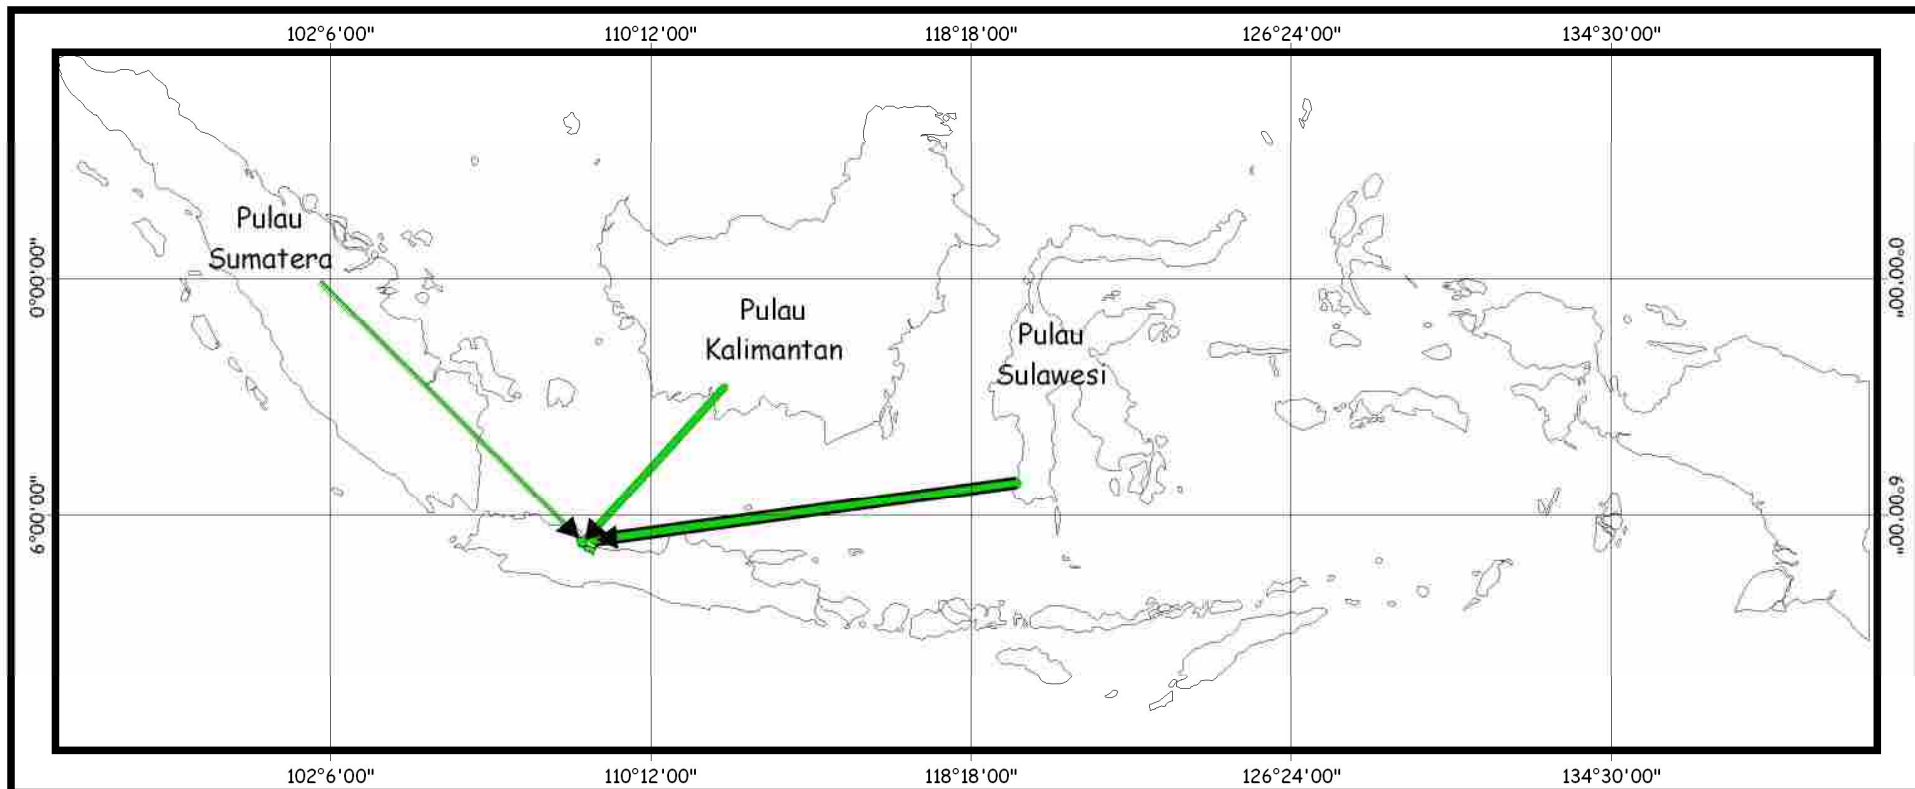

Lampiran 1 Peta

PETA ADMINISTRASI KABUPATEN CIREBON PROPINSI JAWA BARAT

Skala: 1:355.000

Legenda:

- Batas Kecamatan
- Batas Kabupaten
- - - - Batas Propinsi
- Jalan Negara
- Jalan Propinsi
- Jalan Kabupaten
- Jalan Tol
- Jalan Kereta Api
- Sungai

Inset: Propinsi Jawa Barat

Disusun oleh:

Nama : Andri Nurohman

No.Reg: 4315077120

Sumber: Peta Tutupan Lahan Kabupaten Cirebon
Tahun 2010

PETA LOKASI INDUSTRI KECIL ROTAN KABUPATEN CIREBON

Legenda:

- Lokasi Industri Kecil Rotan
 - Batas Desa
 - Batas Kecamatan
 - Batas Kabupaten
 - Jalan Negara
 - Jalan Propinsi
 - Jalan Kabupaten
 - Jalan Desa
 - Jalan Tol
- | | |
|---|---|
| <ul style="list-style-type: none"> Desa Bodelor Desa Bodesari Desa Cangkring Desa Gombang Desa Kaliwadas Desa Karang Sari | <ul style="list-style-type: none"> Desa Lurah Desa Marikangen Desa Pamijahan Desa Tegalsari Desa Tegalwangi Desa Tukmudal |
|---|---|

Inset: Kabupaten Cirebon

Disusun oleh:
 Nama : Andri Nurohman
 No.Reg: 4315077120

Sumber: Peta Tutupan Lahan Kabupaten Cirebon
 Tahun 2010

Skala 1:20.800.000

Legenda:

-  Bahan Baku dari Pulau Sumatera
-  Bahan Baku dari Pulau Kalimantan
-  Bahan Baku dari Pulau Sulawesi
-  Kabupaten Cirebon

Skala 1:20.800.000

Legenda:

-  Arah Pemasaran
-  Kabupaten Cirebon
-  Bali
-  Bangka-Belitung
-  Kepulauan Riau
-  Palembang

PETA LOKASI PEMASARAN WILAYAH INDONESIA INDUSTRI KECIL ROTAN KABUPATEN CIREBON