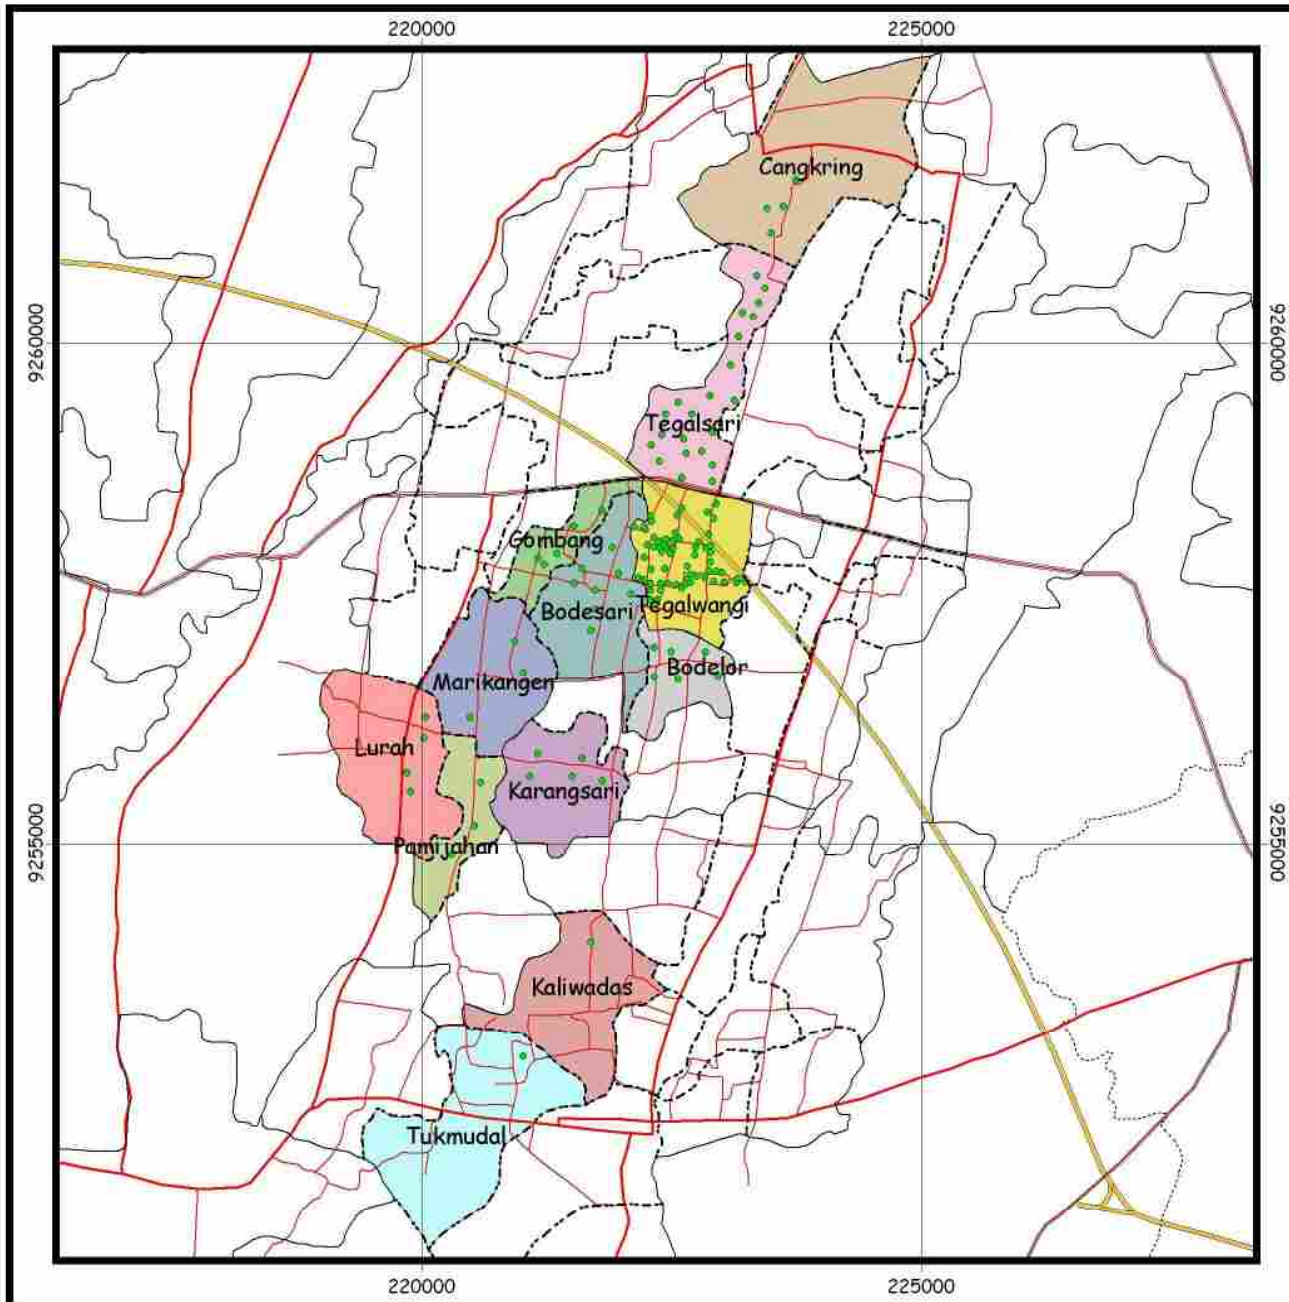

Lampiran 1 Peta

PETA ADMINISTRASI KABUPATEN CIREBON PROPINSI JAWA BARAT

Skala: 1:355.000

Legenda:

- Batas Kecamatan
- Batas Kabupaten
- - - - Batas Propinsi
- Jalan Negara
- Jalan Propinsi
- Jalan Kabupaten
- Jalan Tol
- Jalan Kereta Api
- Sungai

Inset: Propinsi Jawa Barat

Disusun oleh:

Nama : Andri Nurohman

No.Reg: 4315077120

Sumber: Peta Tutupan Lahan Kabupaten Cirebon
Tahun 2010

PETA LOKASI INDUSTRI KECIL ROTAN KABUPATEN CIREBON

Legenda:

- Lokasi Industri Kecil Rotan
 - Batas Desa
 - Batas Kecamatan
 - Batas Kabupaten
 - Jalan Negara
 - Jalan Propinsi
 - Jalan Kabupaten
 - Jalan Desa
 - Jalan Tol
- | | |
|---|---|
| <ul style="list-style-type: none"> Desa Bodelor Desa Bodesari Desa Cangkring Desa Gombang Desa Kaliwadas Desa Karang Sari | <ul style="list-style-type: none"> Desa Lurah Desa Marikangen Desa Pamijahan Desa Tegalsari Desa Tegalwangi Desa Tukmudal |
|---|---|

Inset: Kabupaten Cirebon

Disusun oleh:
 Nama : Andri Nurohman
 No.Reg: 4315077120

Sumber: Peta Tutupan Lahan Kabupaten Cirebon
 Tahun 2010

Skala 1:20.800.000

Legenda:

-  Bahan Baku dari Pulau Sumatera
-  Bahan Baku dari Pulau Kalimantan
-  Bahan Baku dari Pulau Sulawesi
-  Kabupaten Cirebon

Skala 1:20.800.000

Legenda:

-  Arah Pemasaran
-  Kabupaten Cirebon
-  Bali
-  Bangka-Belitung
-  Kepulauan Riau
-  Palembang

PETA LOKASI PEMASARAN WILAYAH INDONESIA INDUSTRI KECIL ROTAN KABUPATEN CIREBON