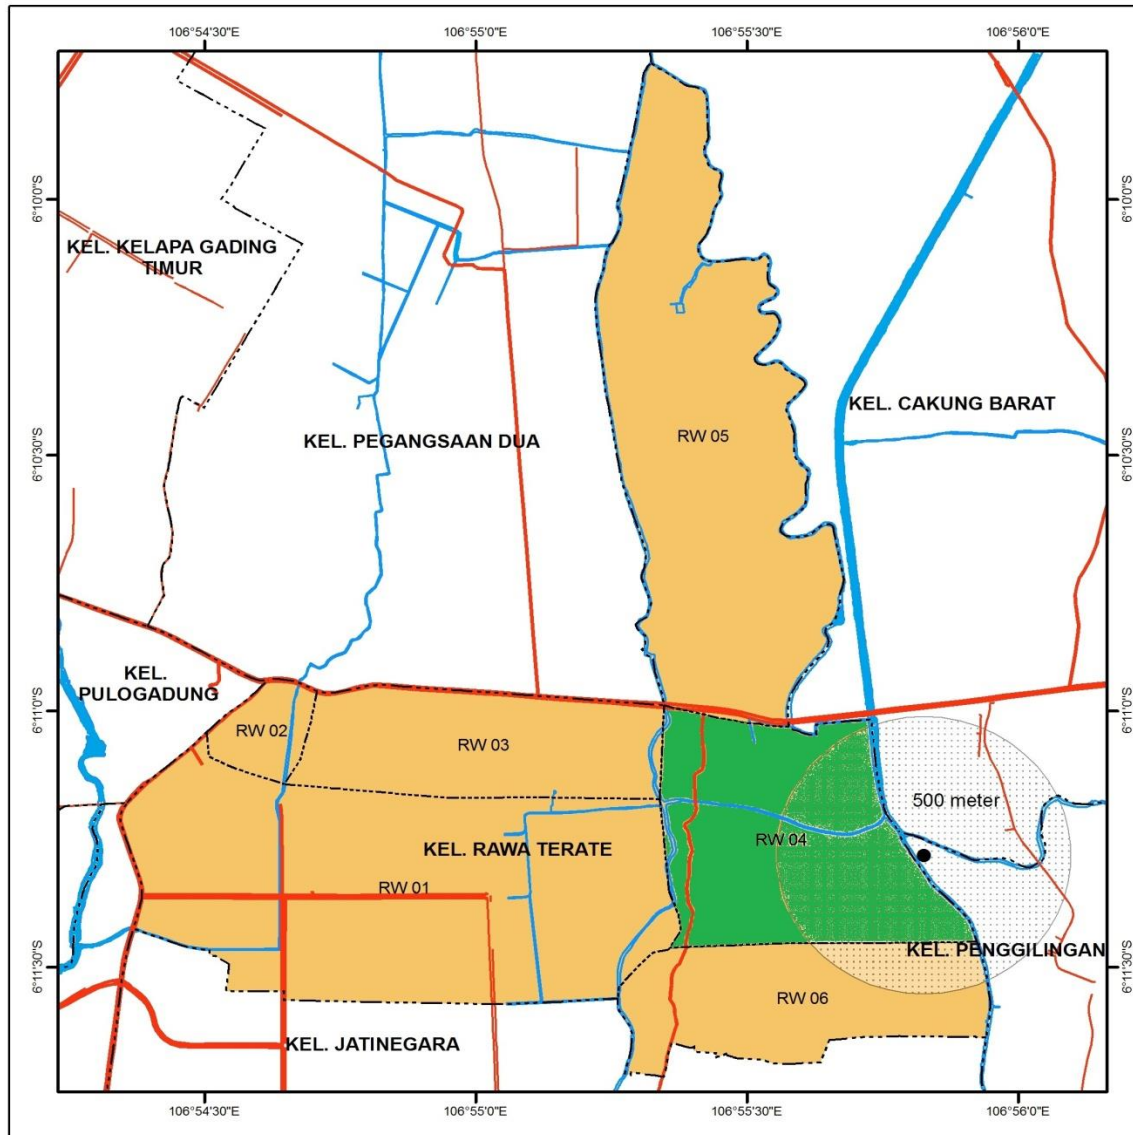

Lampiran 2

**LOKASI PENELITIAN
KELURAHAN RAWA TERATE
KECAMATAN CAKUNG
KOTAMADYA JAKARTA TIMUR**

SKALA 1 : 21.000

LEGENDA

- Batas RW
- Batas Kelurahan
- Jalan Arteri
- Jalan Kolektor
- Sungai
- Rumah Pemotongan Hewan (RPH)
- Lokasi Penelitian
- Jarak buffering RPH

INSET KEC. CAKUNG

Sumber Peta : Badan Pusat Statistik 2012
Tahun Pembuatan : Agustus 2017

AKHMAD WAHYUDI
4315106956
PRODI PENDIDIKAN GEOGRAFI
FAKULTAS ILMU SOSIAL
UNIVERSITAS NEGERI JAKARTA