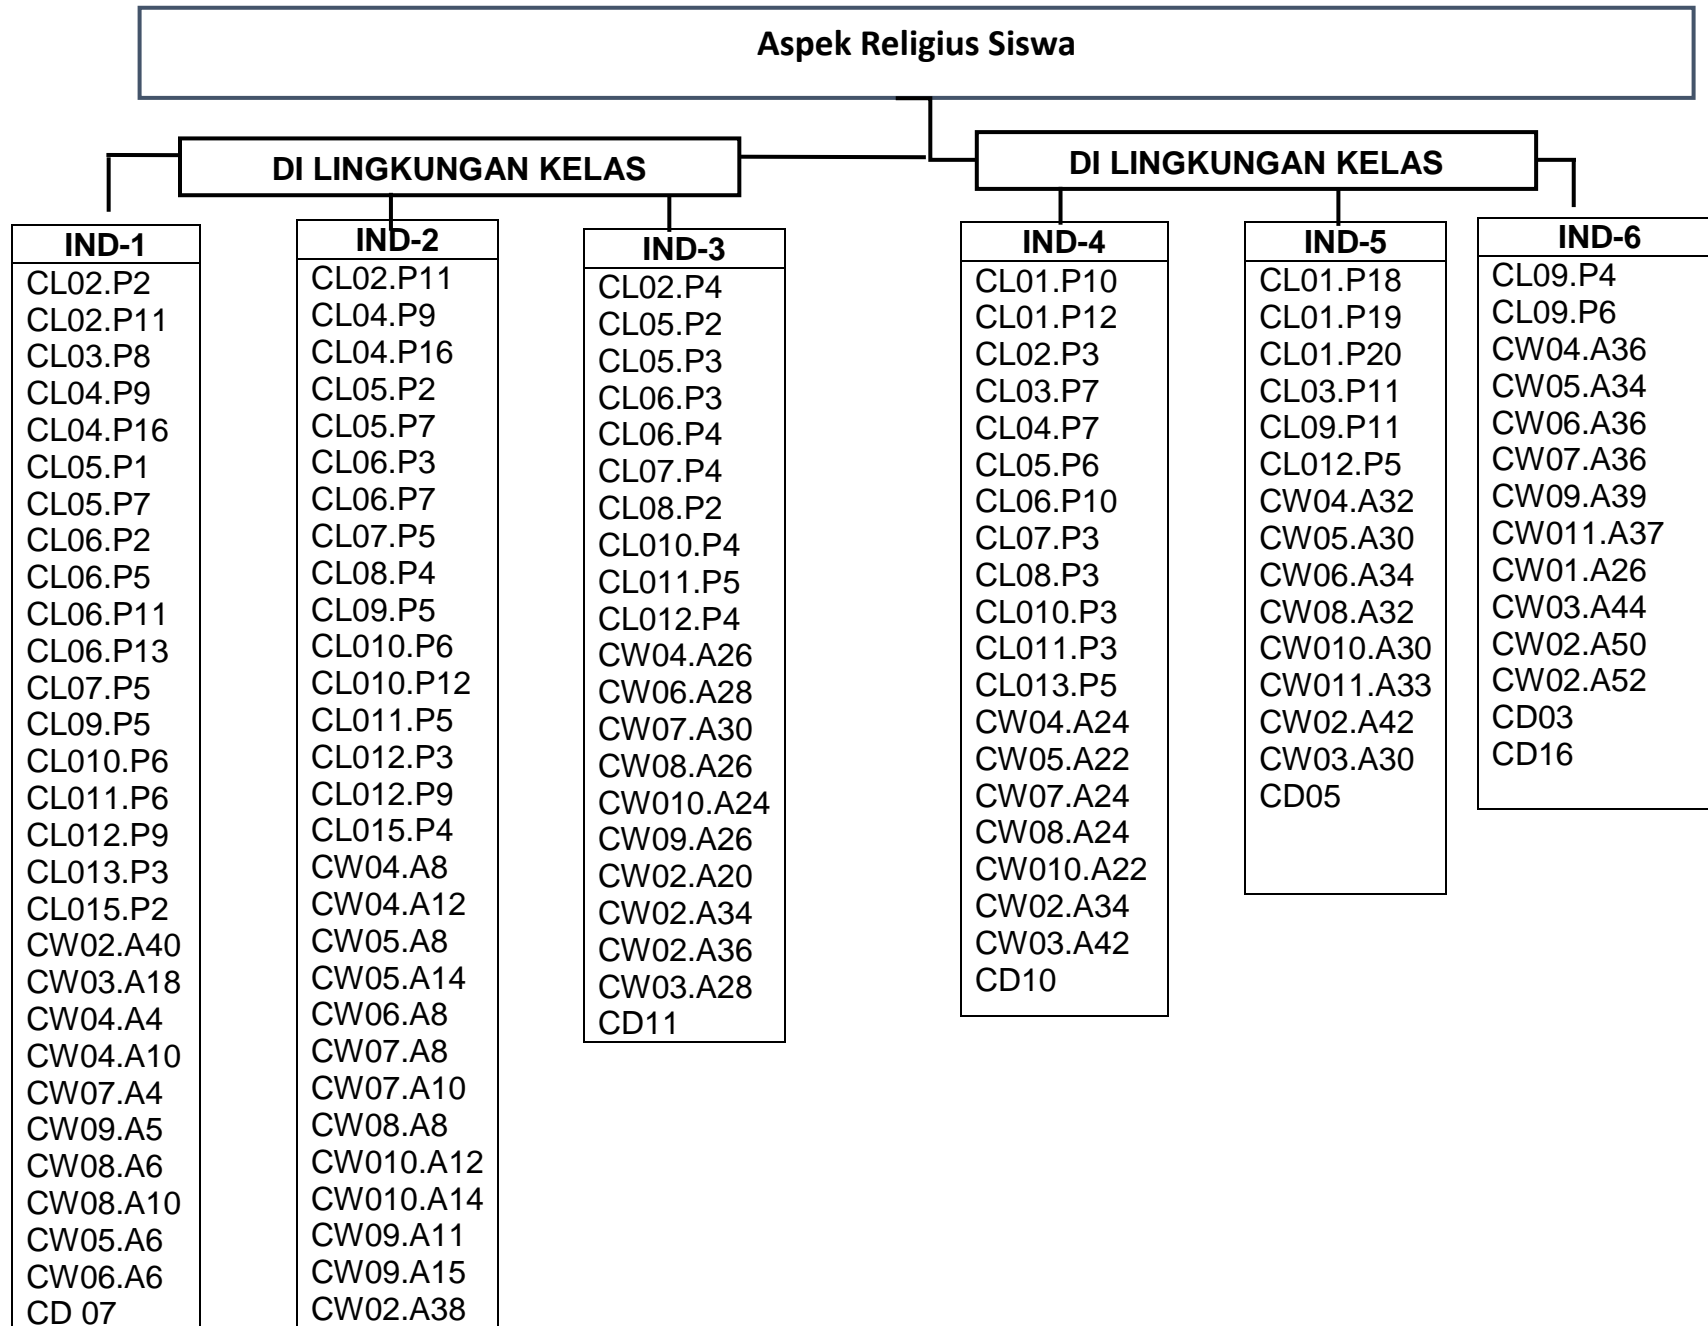

## LAMPIRAN 7 : ANALISIS DATA HASIL PENELITIAN

### Pendidikan Karakter Berbasis Lingkungan dalam Pembentukan Karakter Religius Siswa