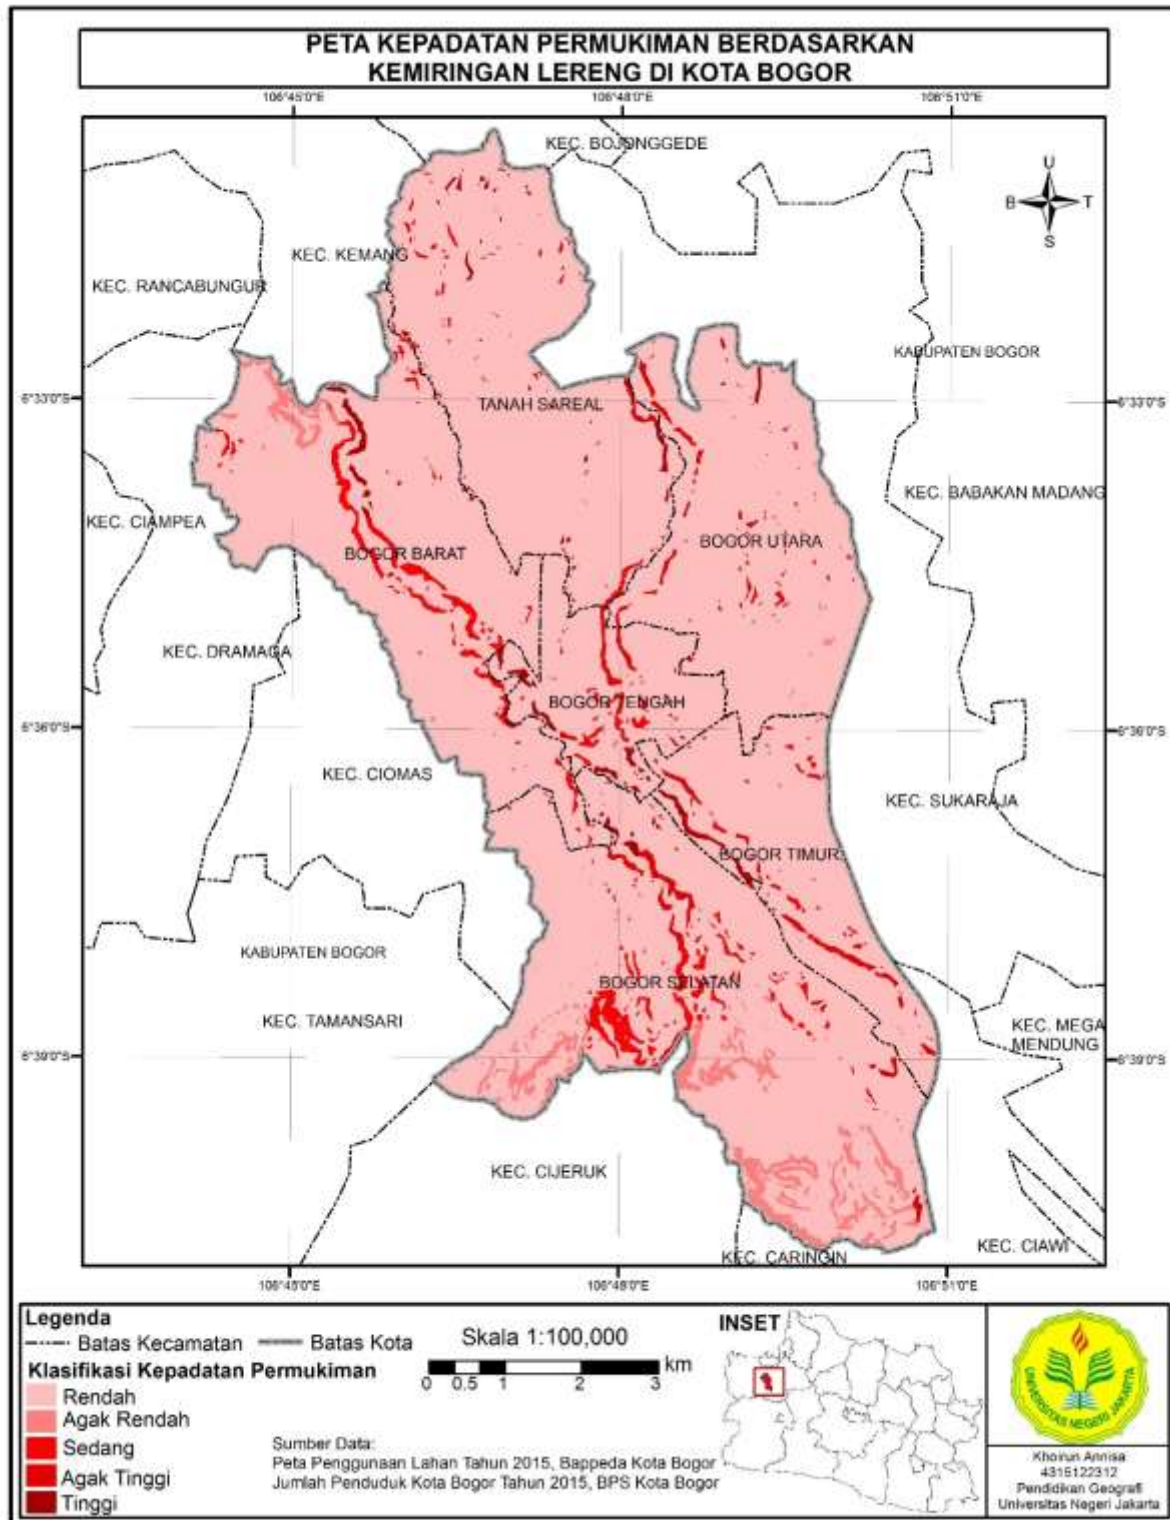

LAMPIRAN 3. PETA KEMIRINGAN LERENG KOTA BOGOR

LAMPIRAN 4. PETA GEOLOGI KOTA BOGOR

LAMPIRAN 5. PETA WILAYAH AMAN DARI SESAR DI KOTA BOGOR

LAMPIRAN 6. PETA KEDALAMAN REGOLITH KOTA BOGOR

LAMPIRAN 7. PETA PENGGUNAAN LAHAN KOTA BOGOR

LAMPIRAN 8. PETA INFRASTRUKTUR JALAN KOTA BOGOR

LAMPIRAN 9. PETA KEPADATAN PERMUKIMAN BERDASARKAN KEMIRINGAN LERENG DI KOTA BOGOR

LAMPIRAN 10. PETA TINGKAT RAWAN BENCANA LONGSOR KOTA BOGOR

LAMPIRAN 11. PETA LOKASI PERMUKIMAN DI DAERAH KERENTANAN

LAMPIRAN 12. PETA PERMUKIMAN RAWAN LONGSOR

LAMPIRAN 13. PETA PERMUKIMAN RAWAN LONGSOR DI KELURAHAN BARANANGSIANG

LAMPIRAN 14. PETA PERMUKIMAN RAWAN LONGSOR DI KELURAHAN GENTENG