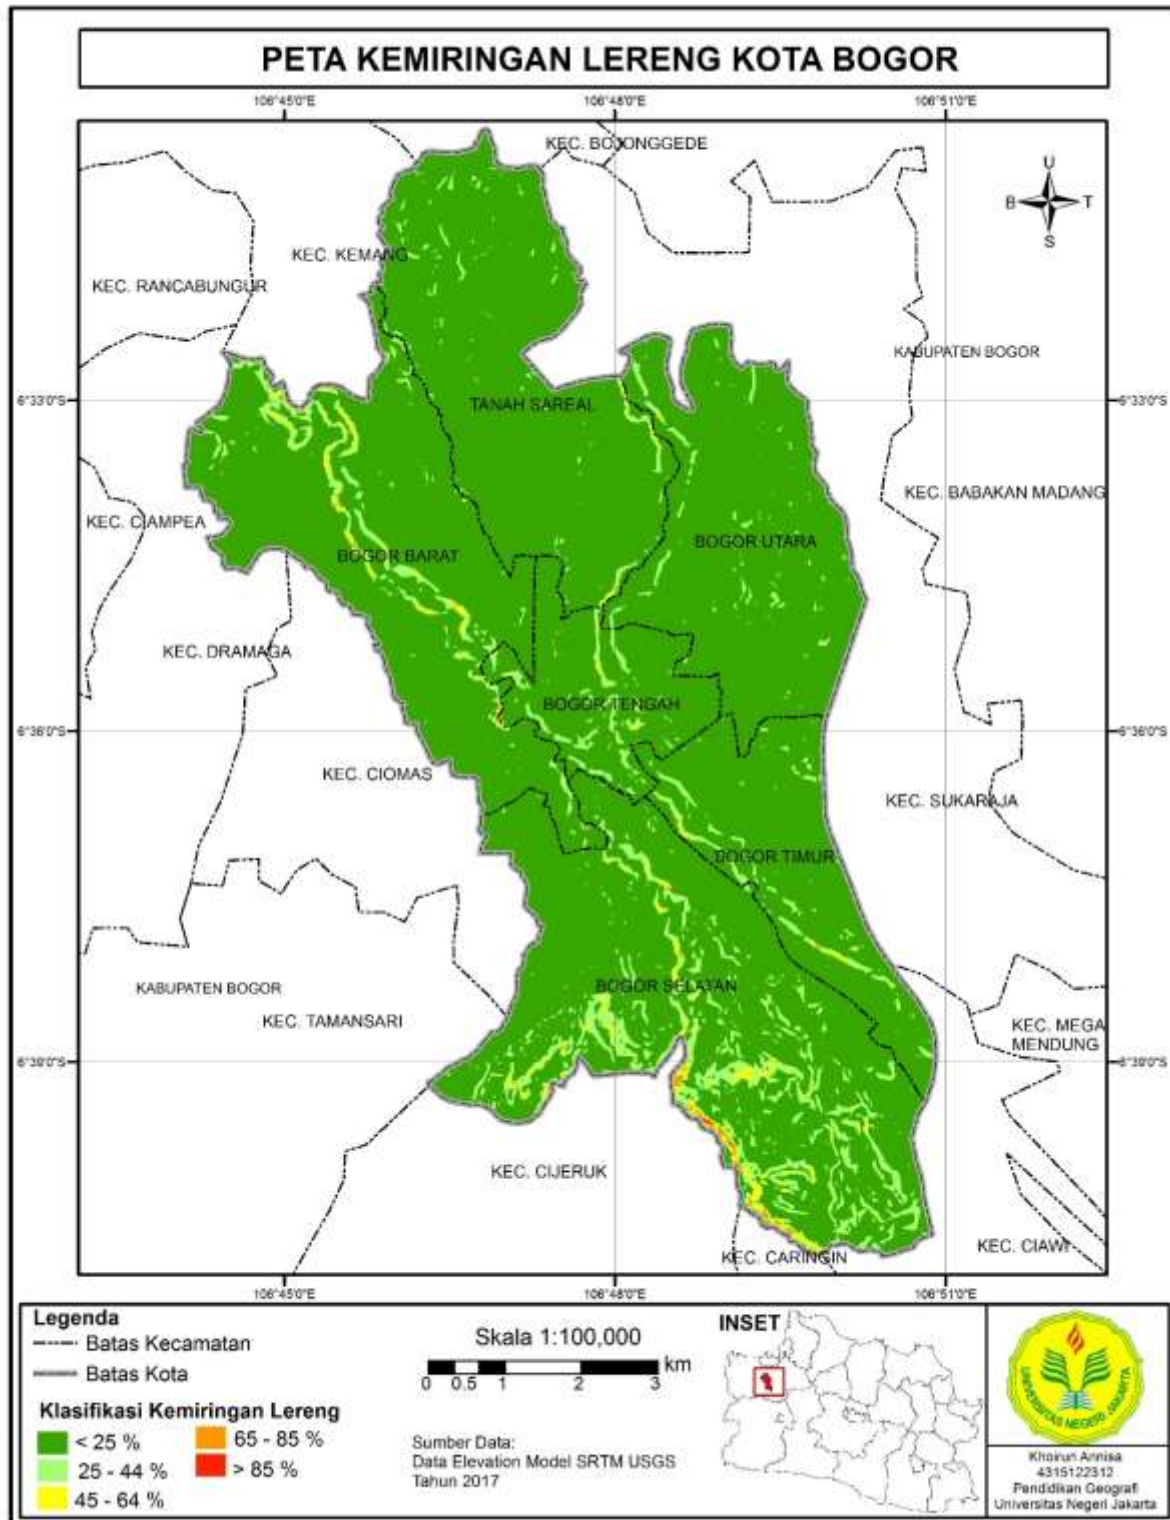

LAMPIRAN 3. PETA KEMIRINGAN LERENG KOTA BOGOR

LAMPIRAN 4. PETA GEOLOGI KOTA BOGOR

LAMPIRAN 5. PETA WILAYAH AMAN DARI SESAR DI KOTA BOGOR

LAMPIRAN 6. PETA KEDALAMAN REGOLITH KOTA BOGOR

LAMPIRAN 7. PETA PENGGUNAAN LAHAN KOTA BOGOR

LAMPIRAN 8. PETA INFRASTRUKTUR JALAN KOTA BOGOR

LAMPIRAN 9. PETA KEPADATAN PERMUKIMAN BERDASARKAN KEMIRINGAN LERENG DI KOTA BOGOR

LAMPIRAN 10. PETA TINGKAT RAWAN BENCANA LONGSOR KOTA BOGOR

LAMPIRAN 11. PETA LOKASI PERMUKIMAN DI DAERAH KERENTANAN

LAMPIRAN 12. PETA PERMUKIMAN RAWAN LONGSOR

LAMPIRAN 13. PETA PERMUKIMAN RAWAN LONGSOR DI KELURAHAN BARANANGSIANG

LAMPIRAN 14. PETA PERMUKIMAN RAWAN LONGSOR DI KELURAHAN GENTENG