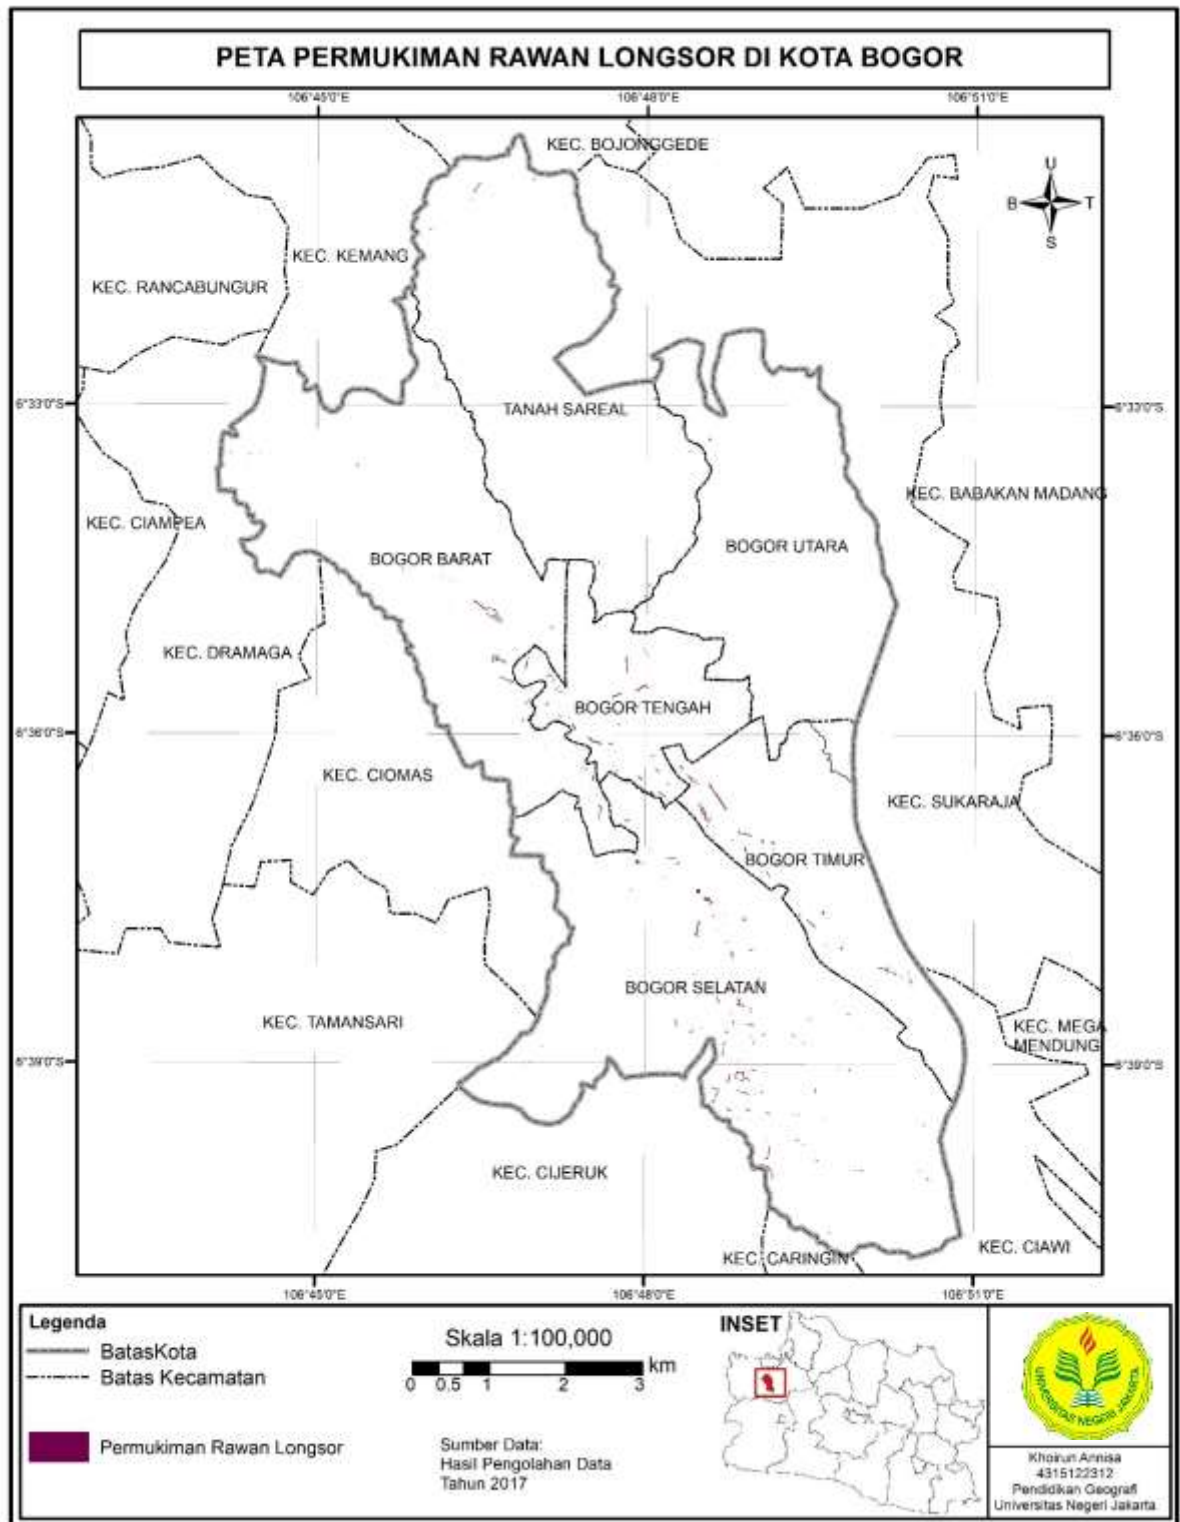

LAMPIRAN 3. PETA KEMIRINGAN LERENG KOTA BOGOR

LAMPIRAN 4. PETA GEOLOGI KOTA BOGOR

LAMPIRAN 5. PETA WILAYAH AMAN DARI SESAR DI KOTA BOGOR

LAMPIRAN 6. PETA KEDALAMAN REGOLITH KOTA BOGOR

LAMPIRAN 7. PETA PENGGUNAAN LAHAN KOTA BOGOR

LAMPIRAN 8. PETA INFRASTRUKTUR JALAN KOTA BOGOR

LAMPIRAN 9. PETA KEPADATAN PERMUKIMAN BERDASARKAN KEMIRINGAN LERENG DI KOTA BOGOR

LAMPIRAN 10. PETA TINGKAT RAWAN BENCANA LONGSOR KOTA BOGOR

LAMPIRAN 11. PETA LOKASI PERMUKIMAN DI DAERAH KERENTANAN

LAMPIRAN 12. PETA PERMUKIMAN RAWAN LONGSOR

LAMPIRAN 13. PETA PERMUKIMAN RAWAN LONGSOR DI KELURAHAN BARANANGSIANG

LAMPIRAN 14. PETA PERMUKIMAN RAWAN LONGSOR DI KELURAHAN GENTENG