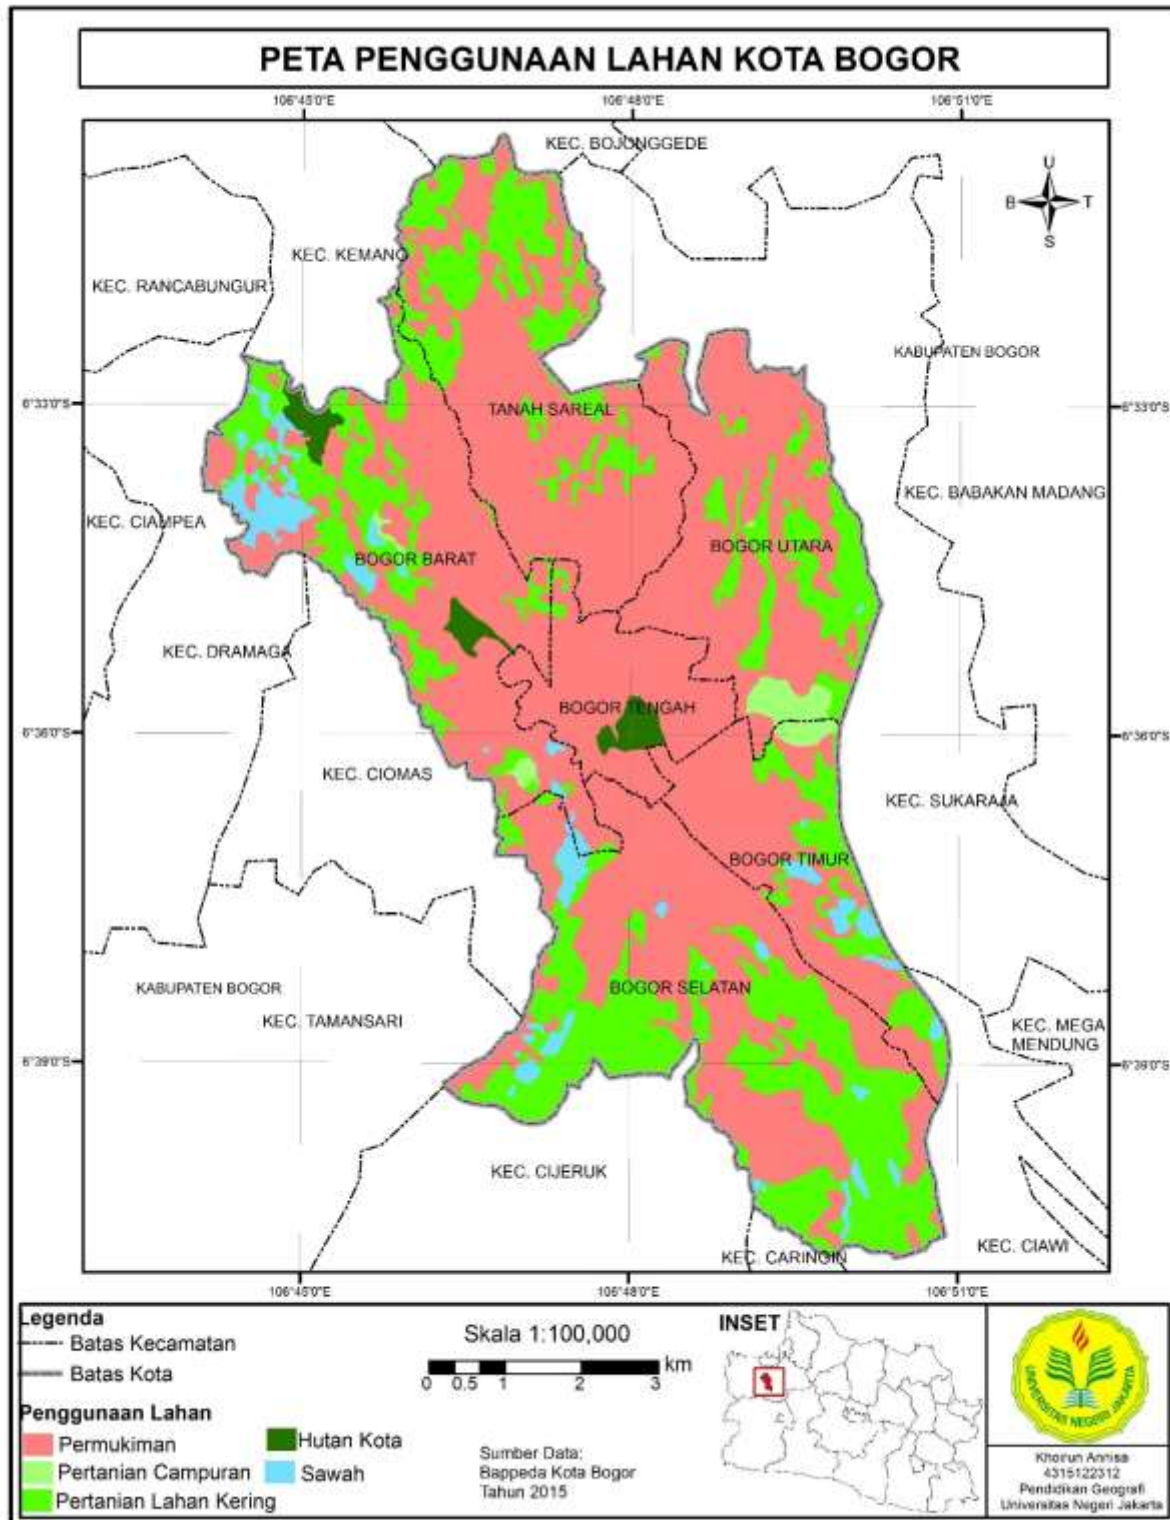

LAMPIRAN 3. PETA KEMIRINGAN LERENG KOTA BOGOR

LAMPIRAN 4. PETA GEOLOGI KOTA BOGOR

LAMPIRAN 5. PETA WILAYAH AMAN DARI SESAR DI KOTA BOGOR

LAMPIRAN 6. PETA KEDALAMAN REGOLITH KOTA BOGOR

LAMPIRAN 7. PETA PENGGUNAAN LAHAN KOTA BOGOR

LAMPIRAN 8. PETA INFRASTRUKTUR JALAN KOTA BOGOR

LAMPIRAN 9. PETA KEPADATAN PERMUKIMAN BERDASARKAN KEMIRINGAN LERENG DI KOTA BOGOR

LAMPIRAN 10. PETA TINGKAT RAWAN BENCANA LONGSOR KOTA BOGOR

LAMPIRAN 11. PETA LOKASI PERMUKIMAN DI DAERAH KERENTANAN

LAMPIRAN 12. PETA PERMUKIMAN RAWAN LONGSOR

LAMPIRAN 13. PETA PERMUKIMAN RAWAN LONGSOR DI KELURAHAN BARANANGSIANG

LAMPIRAN 14. PETA PERMUKIMAN RAWAN LONGSOR DI KELURAHAN GENTENG