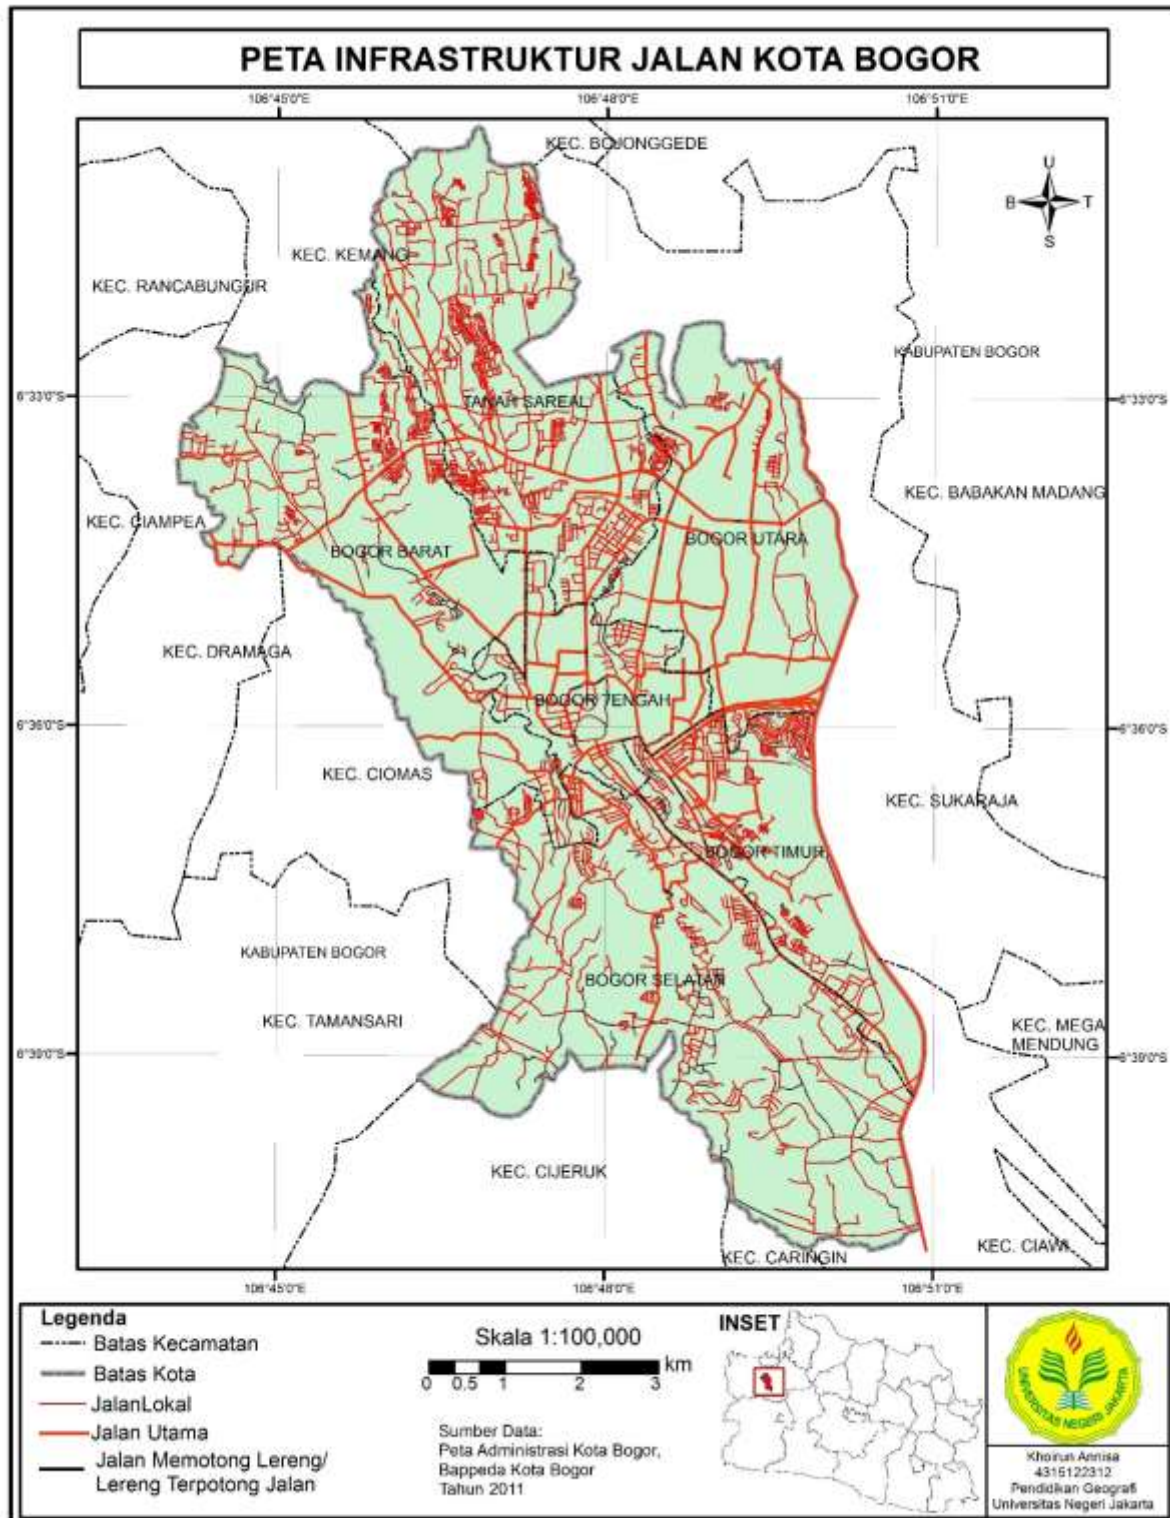

LAMPIRAN 3. PETA KEMIRINGAN LERENG KOTA BOGOR

LAMPIRAN 4. PETA GEOLOGI KOTA BOGOR

LAMPIRAN 5. PETA WILAYAH AMAN DARI SESAR DI KOTA BOGOR

LAMPIRAN 6. PETA KEDALAMAN REGOLITH KOTA BOGOR

LAMPIRAN 7. PETA PENGGUNAAN LAHAN KOTA BOGOR

LAMPIRAN 8. PETA INFRASTRUKTUR JALAN KOTA BOGOR

LAMPIRAN 9. PETA KEPADATAN PERMUKIMAN BERDASARKAN KEMIRINGAN LERENG DI KOTA BOGOR

LAMPIRAN 10. PETA TINGKAT RAWAN BENCANA LONGSOR KOTA BOGOR

LAMPIRAN 11. PETA LOKASI PERMUKIMAN DI DAERAH KERENTANAN

LAMPIRAN 12. PETA PERMUKIMAN RAWAN LONGSOR

LAMPIRAN 13. PETA PERMUKIMAN RAWAN LONGSOR DI KELURAHAN BARANANGSIANG

LAMPIRAN 14. PETA PERMUKIMAN RAWAN LONGSOR DI KELURAHAN GENTENG