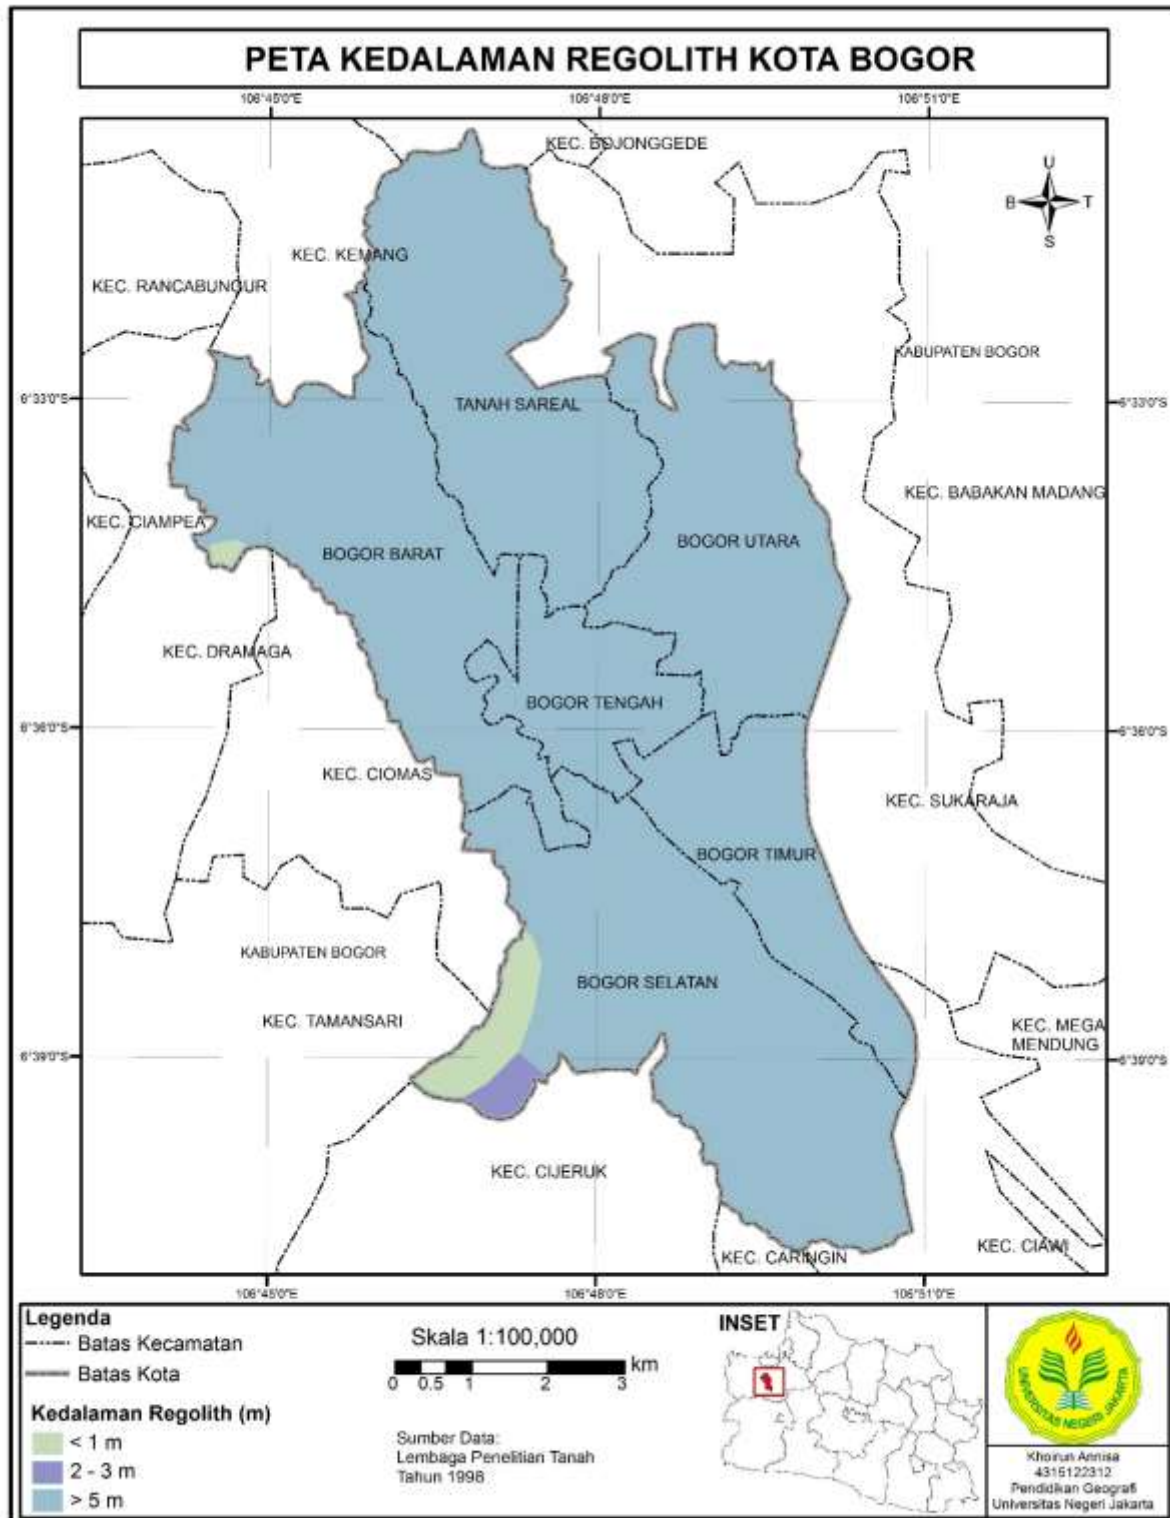

LAMPIRAN 3. PETA KEMIRINGAN LERENG KOTA BOGOR

LAMPIRAN 4. PETA GEOLOGI KOTA BOGOR

LAMPIRAN 5. PETA WILAYAH AMAN DARI SESAR DI KOTA BOGOR

LAMPIRAN 6. PETA KEDALAMAN REGOLITH KOTA BOGOR

LAMPIRAN 7. PETA PENGGUNAAN LAHAN KOTA BOGOR

LAMPIRAN 8. PETA INFRASTRUKTUR JALAN KOTA BOGOR

LAMPIRAN 9. PETA KEPADATAN PERMUKIMAN BERDASARKAN KEMIRINGAN LERENG DI KOTA BOGOR

LAMPIRAN 10. PETA TINGKAT RAWAN BENCANA LONGSOR KOTA BOGOR

LAMPIRAN 11. PETA LOKASI PERMUKIMAN DI DAERAH KERENTANAN

LAMPIRAN 12. PETA PERMUKIMAN RAWAN LONGSOR

LAMPIRAN 13. PETA PERMUKIMAN RAWAN LONGSOR DI KELURAHAN BARANANGSIANG

LAMPIRAN 14. PETA PERMUKIMAN RAWAN LONGSOR DI KELURAHAN GENTENG