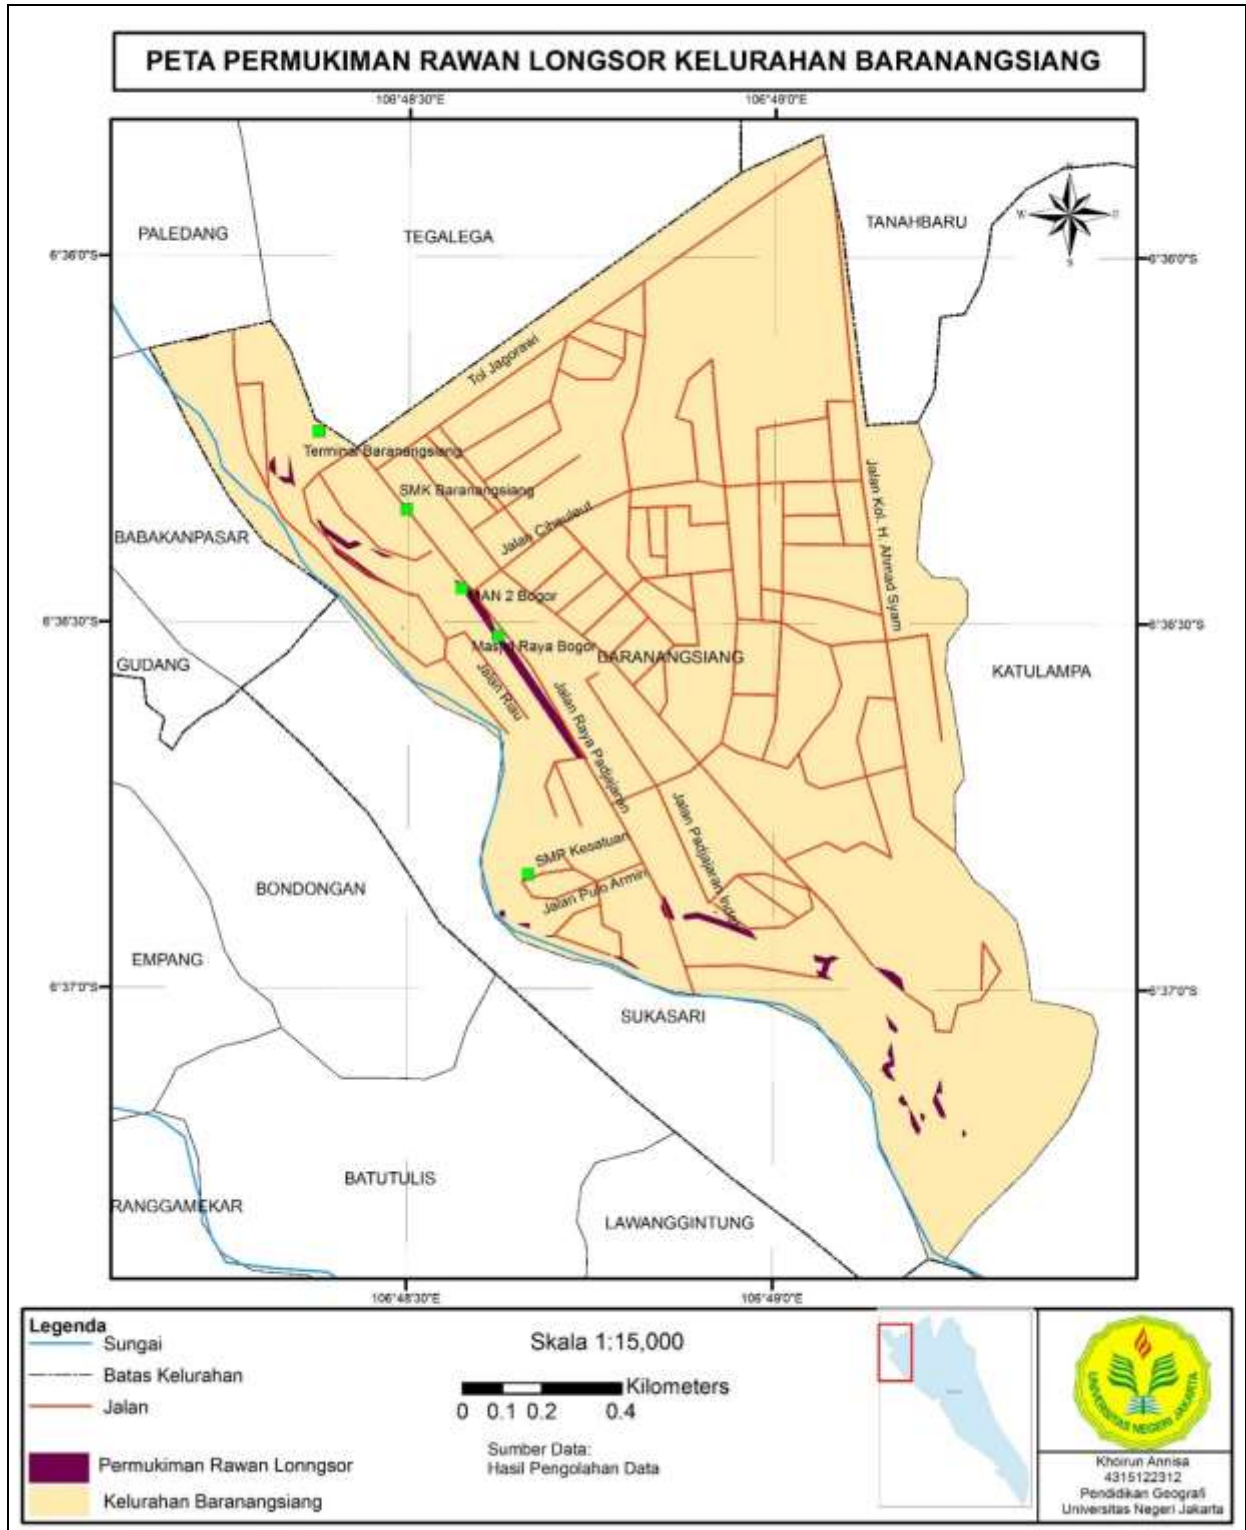

LAMPIRAN 3. PETA KEMIRINGAN LERENG KOTA BOGOR

LAMPIRAN 4. PETA GEOLOGI KOTA BOGOR

LAMPIRAN 5. PETA WILAYAH AMAN DARI SESAR DI KOTA BOGOR

LAMPIRAN 6. PETA KEDALAMAN REGOLITH KOTA BOGOR

LAMPIRAN 7. PETA PENGGUNAAN LAHAN KOTA BOGOR

LAMPIRAN 8. PETA INFRASTRUKTUR JALAN KOTA BOGOR

LAMPIRAN 9. PETA KEPADATAN PERMUKIMAN BERDASARKAN KEMIRINGAN LERENG DI KOTA BOGOR

LAMPIRAN 10. PETA TINGKAT RAWAN BENCANA LONGSOR KOTA BOGOR

LAMPIRAN 11. PETA LOKASI PERMUKIMAN DI DAERAH KERENTANAN

LAMPIRAN 12. PETA PERMUKIMAN RAWAN LONGSOR

LAMPIRAN 13. PETA PERMUKIMAN RAWAN LONGSOR DI KELURAHAN BARANANGSIANG

LAMPIRAN 14. PETA PERMUKIMAN RAWAN LONGSOR DI KELURAHAN GENTENG