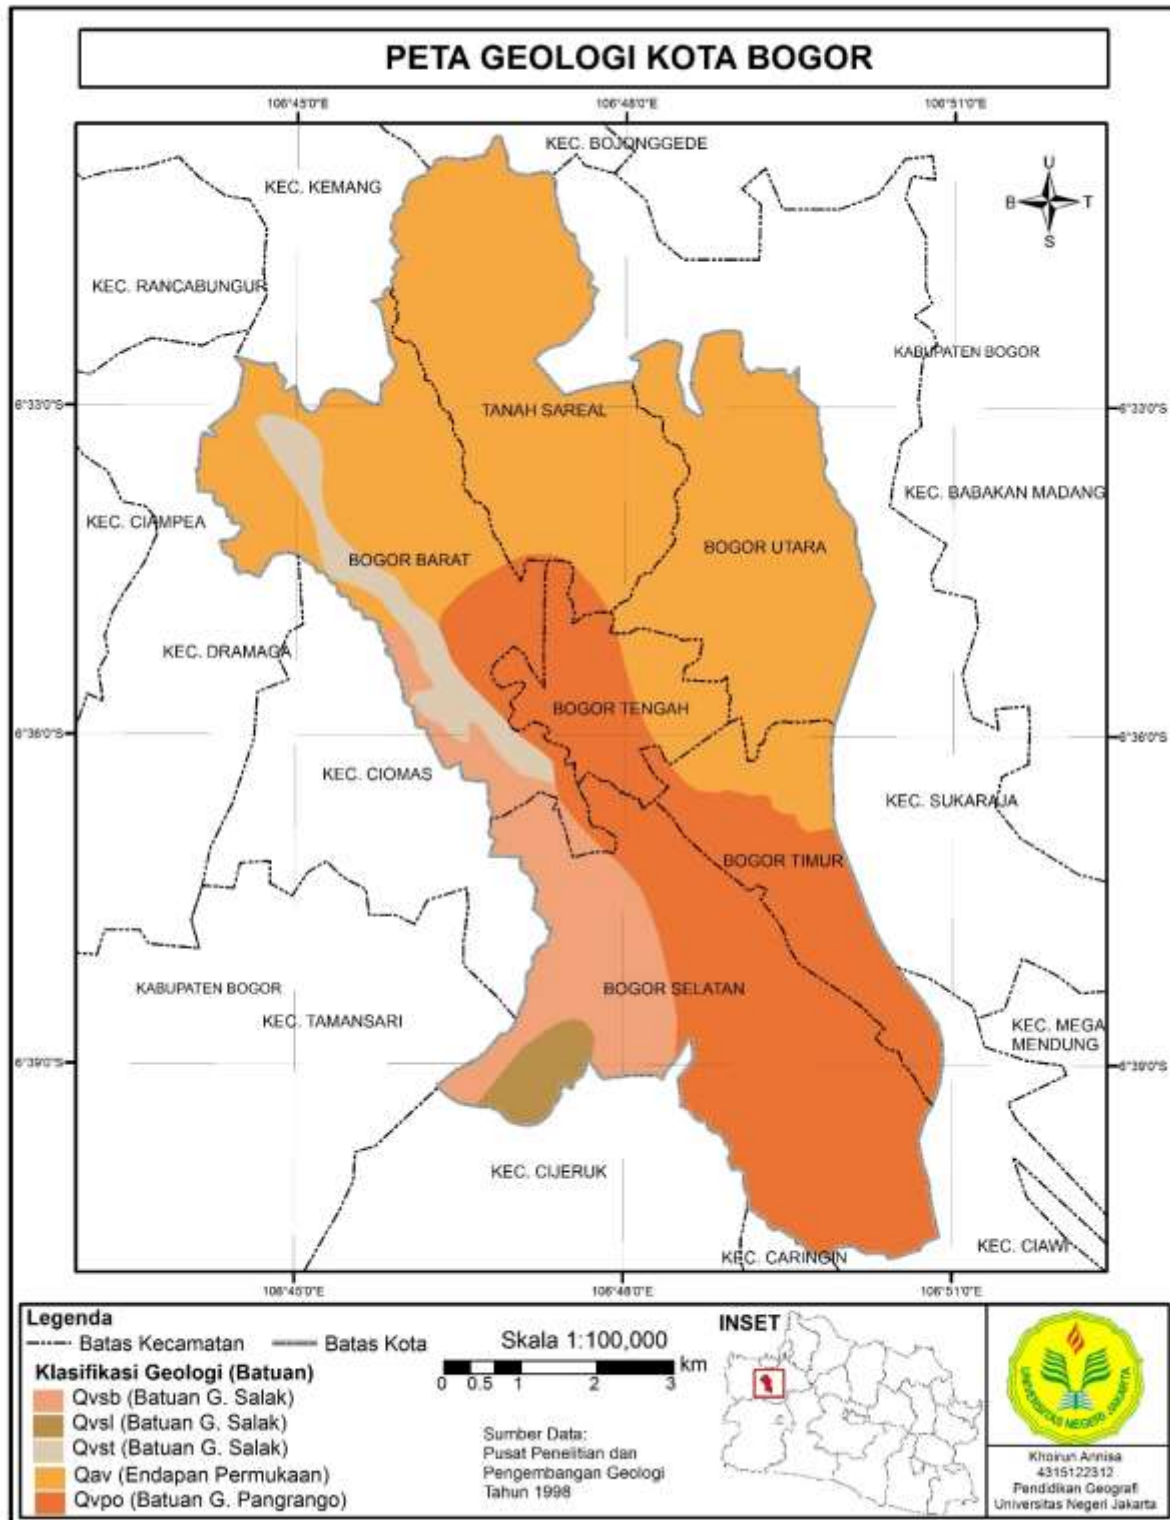

LAMPIRAN 3. PETA KEMIRINGAN LERENG KOTA BOGOR

LAMPIRAN 4. PETA GEOLOGI KOTA BOGOR

LAMPIRAN 5. PETA WILAYAH AMAN DARI SESAR DI KOTA BOGOR

LAMPIRAN 6. PETA KEDALAMAN REGOLITH KOTA BOGOR

LAMPIRAN 7. PETA PENGGUNAAN LAHAN KOTA BOGOR

LAMPIRAN 8. PETA INFRASTRUKTUR JALAN KOTA BOGOR

LAMPIRAN 9. PETA KEPADATAN PERMUKIMAN BERDASARKAN KEMIRINGAN LERENG DI KOTA BOGOR

LAMPIRAN 10. PETA TINGKAT RAWAN BENCANA LONGSOR KOTA BOGOR

LAMPIRAN 11. PETA LOKASI PERMUKIMAN DI DAERAH KERENTANAN

LAMPIRAN 12. PETA PERMUKIMAN RAWAN LONGSOR

LAMPIRAN 13. PETA PERMUKIMAN RAWAN LONGSOR DI KELURAHAN BARANANGSIANG

LAMPIRAN 14. PETA PERMUKIMAN RAWAN LONGSOR DI KELURAHAN GENTENG