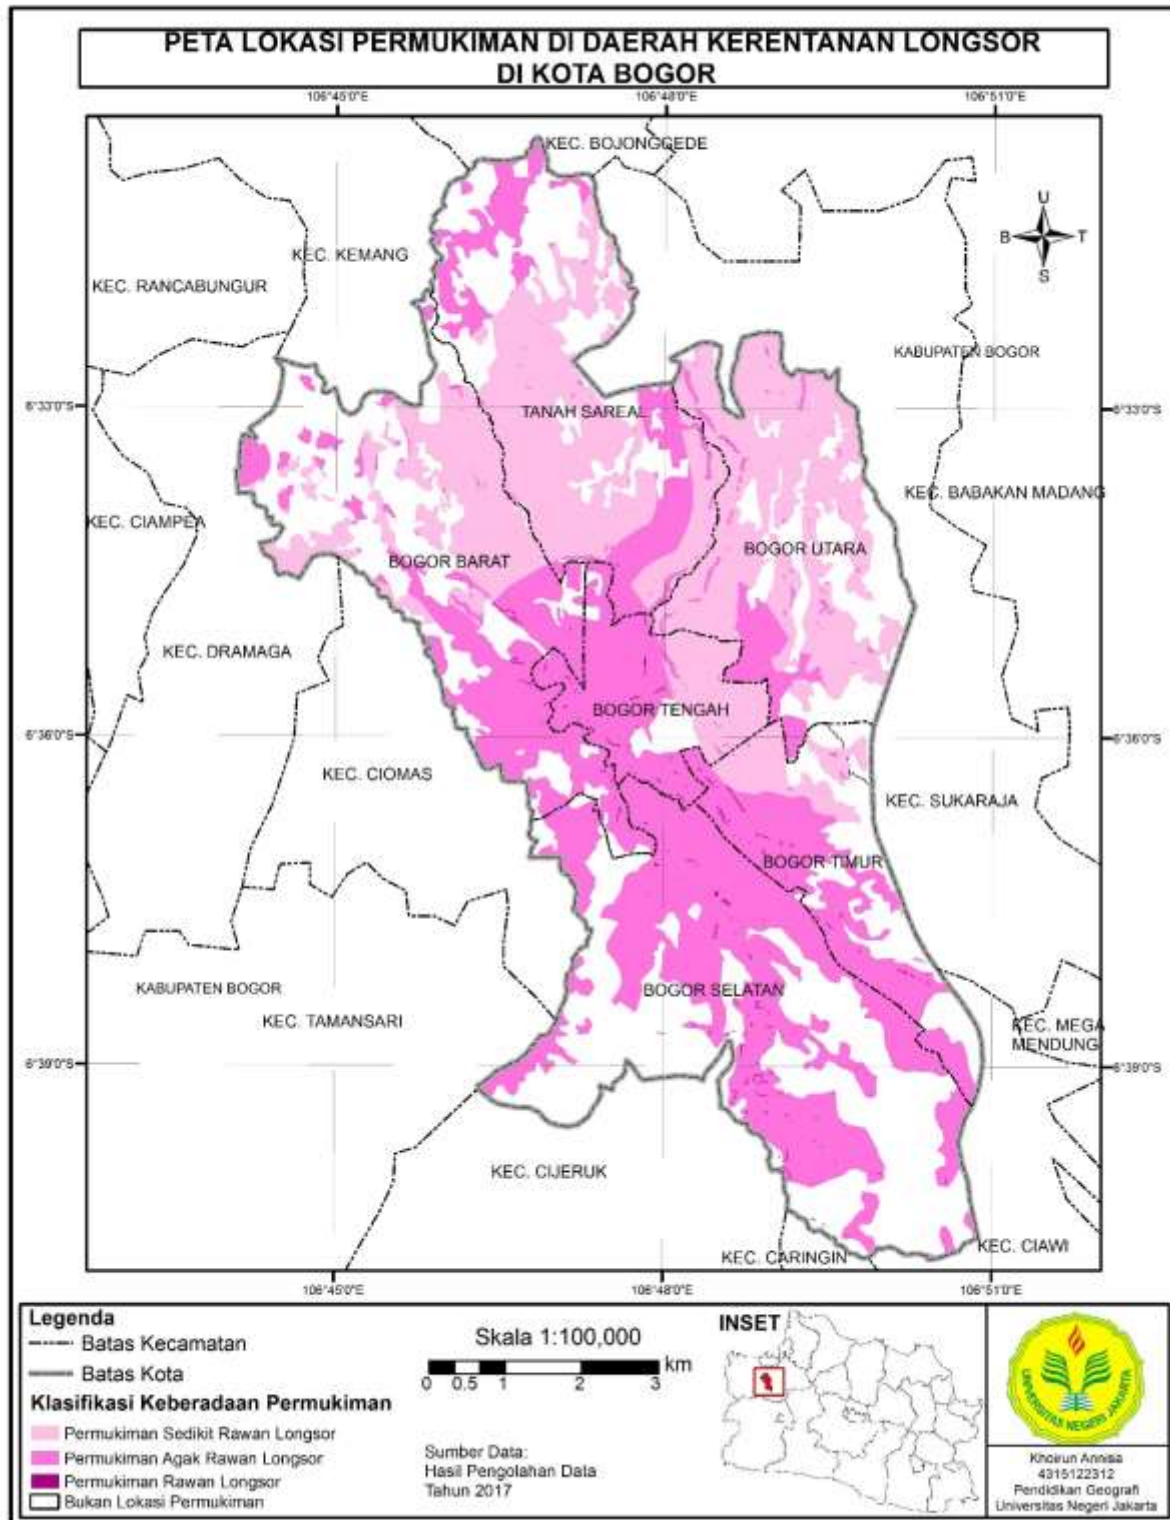

LAMPIRAN 3. PETA KEMIRINGAN LERENG KOTA BOGOR

LAMPIRAN 4. PETA GEOLOGI KOTA BOGOR

LAMPIRAN 5. PETA WILAYAH AMAN DARI SESAR DI KOTA BOGOR

LAMPIRAN 6. PETA KEDALAMAN REGOLITH KOTA BOGOR

LAMPIRAN 7. PETA PENGGUNAAN LAHAN KOTA BOGOR

LAMPIRAN 8. PETA INFRASTRUKTUR JALAN KOTA BOGOR

LAMPIRAN 9. PETA KEPADATAN PERMUKIMAN BERDASARKAN KEMIRINGAN LERENG DI KOTA BOGOR

LAMPIRAN 10. PETA TINGKAT RAWAN BENCANA LONGSOR KOTA BOGOR

LAMPIRAN 11. PETA LOKASI PERMUKIMAN DI DAERAH KERENTANAN

LAMPIRAN 12. PETA PERMUKIMAN RAWAN LONGSOR

LAMPIRAN 13. PETA PERMUKIMAN RAWAN LONGSOR DI KELURAHAN BARANANGSIANG

LAMPIRAN 14. PETA PERMUKIMAN RAWAN LONGSOR DI KELURAHAN GENTENG