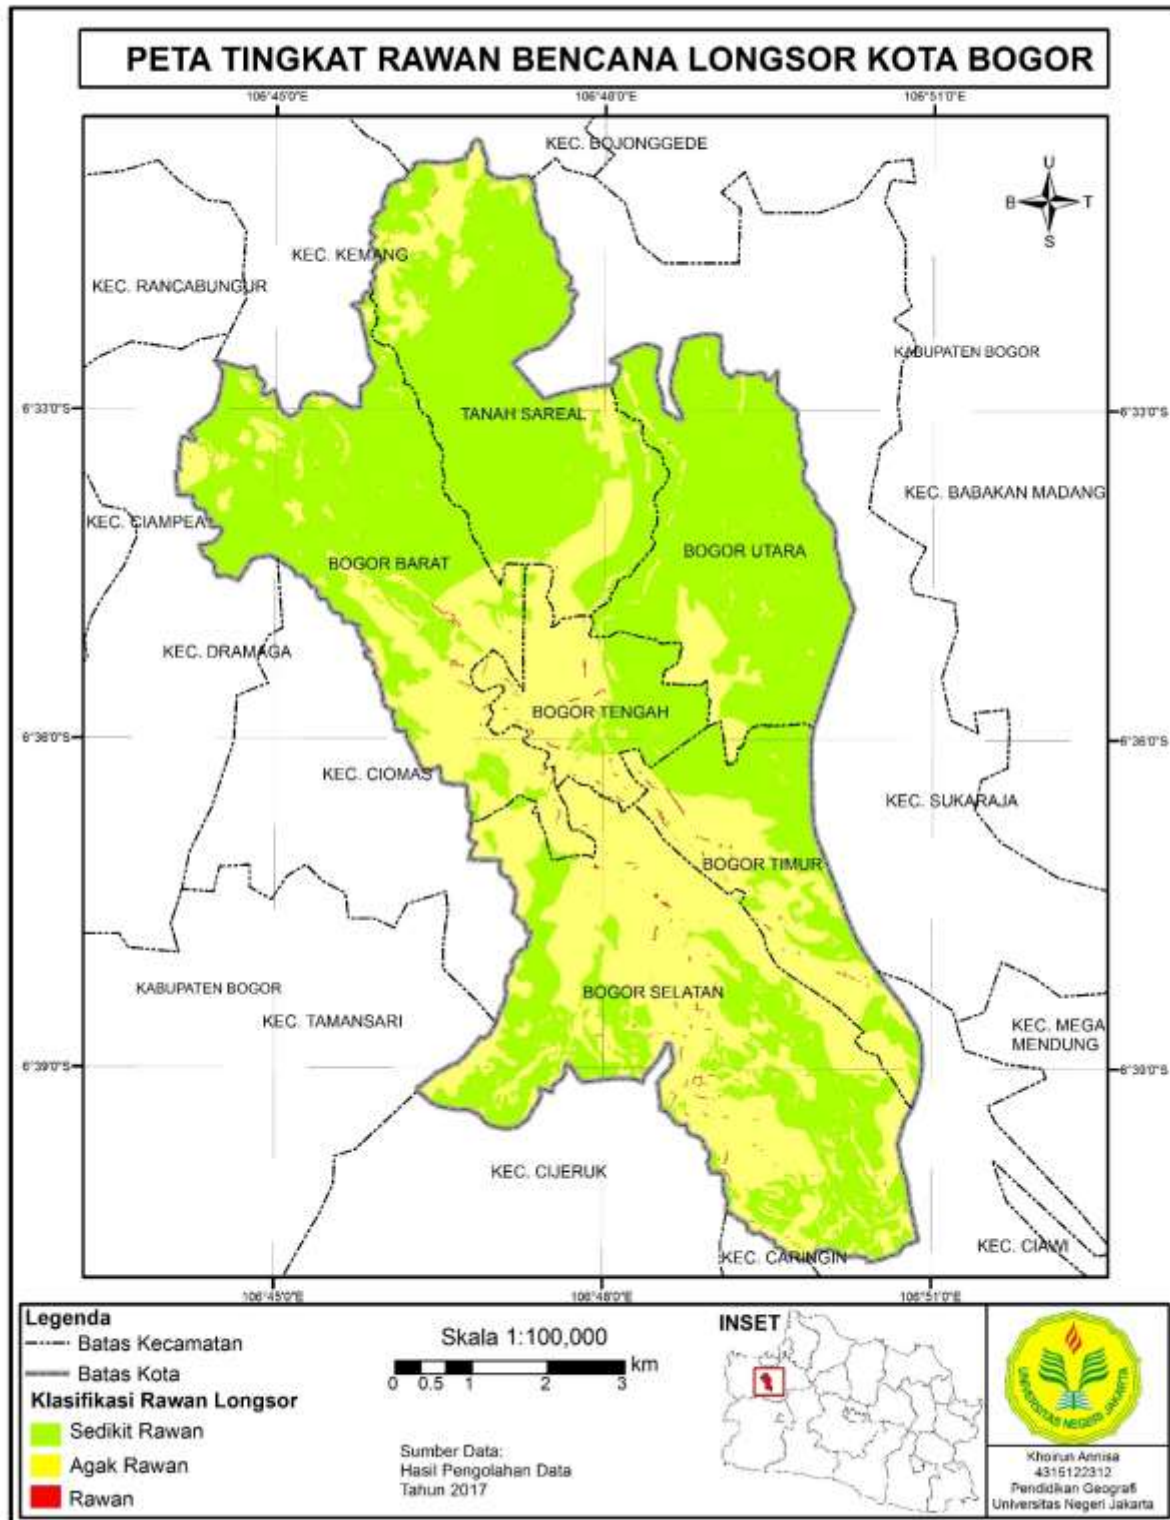

LAMPIRAN 3. PETA KEMIRINGAN LERENG KOTA BOGOR

LAMPIRAN 4. PETA GEOLOGI KOTA BOGOR

LAMPIRAN 5. PETA WILAYAH AMAN DARI SESAR DI KOTA BOGOR

LAMPIRAN 6. PETA KEDALAMAN REGOLITH KOTA BOGOR

LAMPIRAN 7. PETA PENGGUNAAN LAHAN KOTA BOGOR

LAMPIRAN 8. PETA INFRASTRUKTUR JALAN KOTA BOGOR

LAMPIRAN 9. PETA KEPADATAN PERMUKIMAN BERDASARKAN KEMIRINGAN LERENG DI KOTA BOGOR

LAMPIRAN 10. PETA TINGKAT RAWAN BENCANA LONGSOR KOTA BOGOR

LAMPIRAN 11. PETA LOKASI PERMUKIMAN DI DAERAH KERENTANAN

LAMPIRAN 12. PETA PERMUKIMAN RAWAN LONGSOR

LAMPIRAN 13. PETA PERMUKIMAN RAWAN LONGSOR DI KELURAHAN BARANANGSIANG

LAMPIRAN 14. PETA PERMUKIMAN RAWAN LONGSOR DI KELURAHAN GENTENG