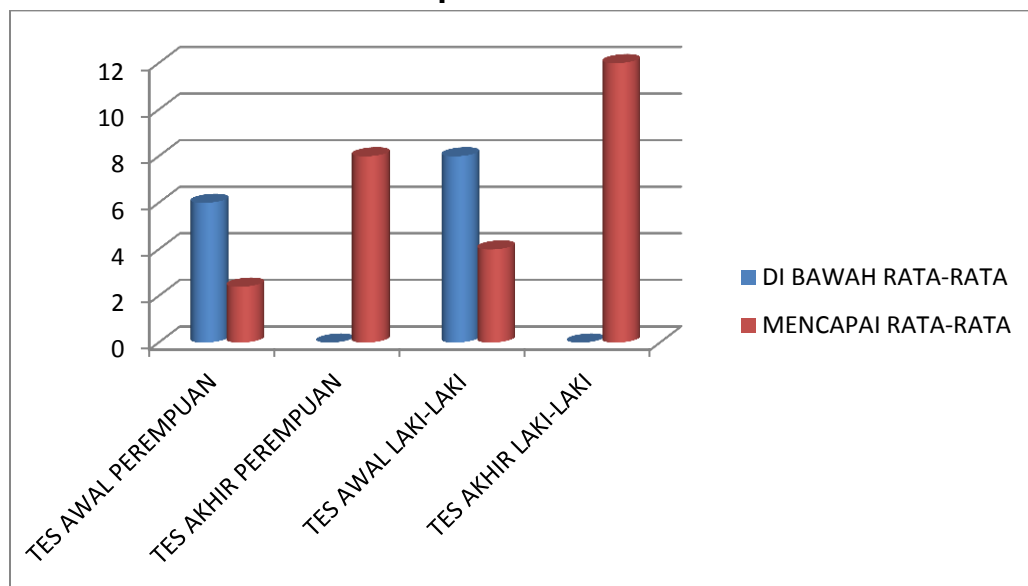

Lampiran 6

Daftar Hasil Tingkat Kemajuan Gerak Dasar Manipulatif Melempar.

NO	NAMA	L/P	UMUR	TES AWAL	TES AKHIR
1	A U T	P	7	63	72
2	A R	L	8	68	84
3	A D P	P	7	59	72
4	B G K	L	8	66	81
5	M F p	P	8	72	72
6	B W A	L	7	68	81
7	B A	L	8	75	78
8	F A	P	8	63	85
9	J T	P	8	63	72
10	M G R	L	7	66	78
11	M R D	L	8	78	84
12	N A A	L	8	59	78
13	R A S	P	8	72	75
14	W F R	L	8	75	81
15	Z S	P	8	63	72
16	T T	L	8	66	84
17	A D	L	8	66	81
18	G H	L	7	63	75
19	R D	L	8	81	88
20	K R	P	7	66	72
NILAI RATA-RATA				67	79

DATA PERBANDINGAN HASIL TES AWAL DAN TES AKHIR SIKLUS I

:

Gambar 4.3 : gambar histogram perbandingan tes awal dan tes akhir gerak dasar melempar

Sumber : Data tes awal dan tes akhir