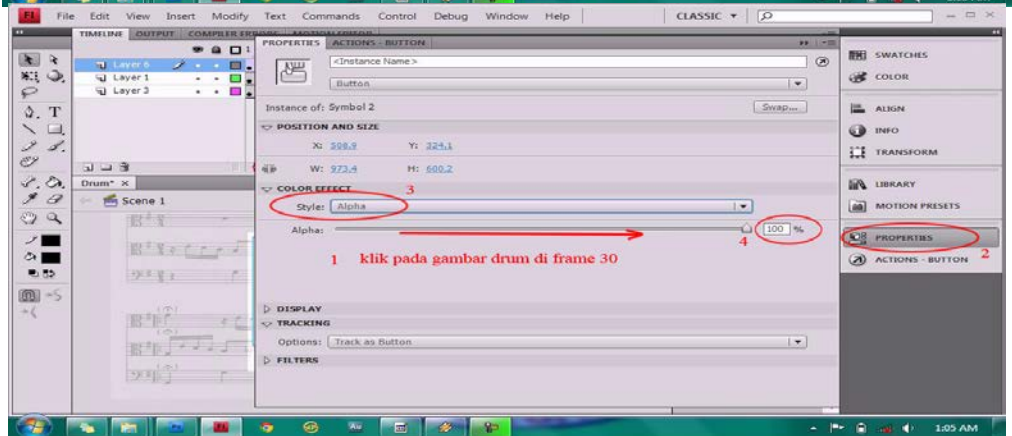

Pindahkan gambar disamping lingkaran no 2 ke layer Quit dengan cara ctrl+x ( cut ) kemudian paste di layer Quit