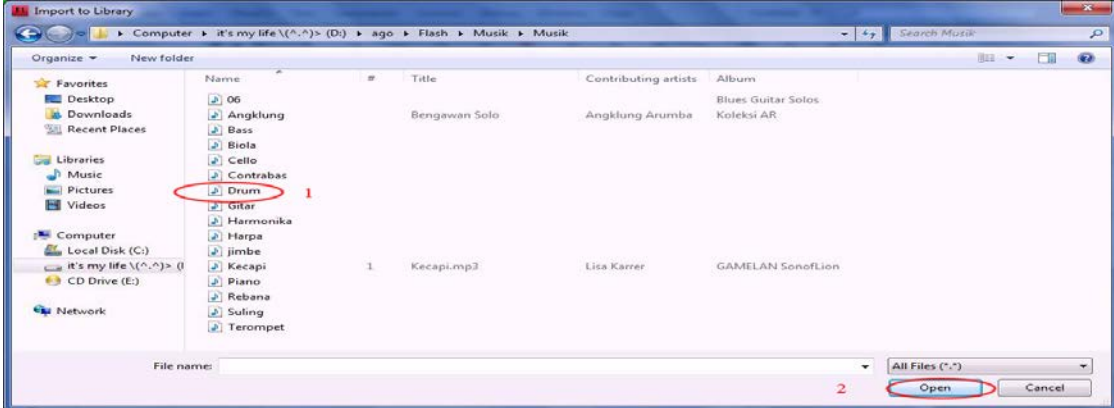

Pindahkan gambar disamping lingkaran no 2 ke layer Quit dengan cara ctrl+x ( cut ) kemudian paste di layer Quit