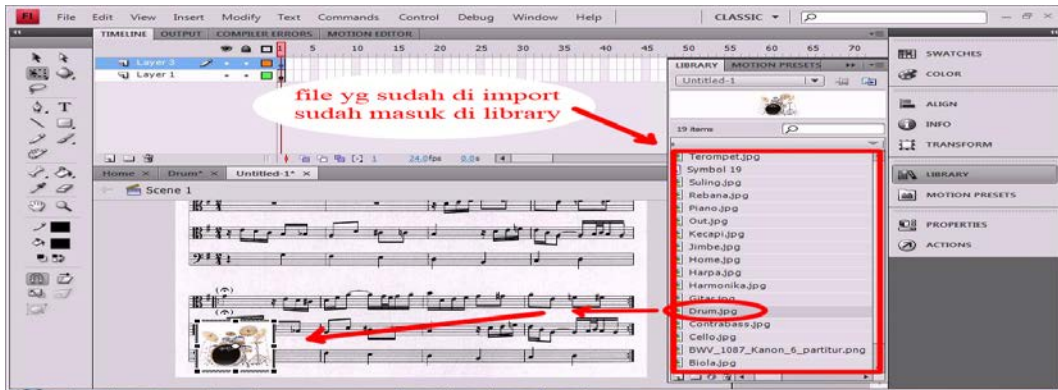

Pindahkan gambar disamping lingkaran no 2 ke layer Quit dengan cara ctrl+x ( cut ) kemudian paste di layer Quit