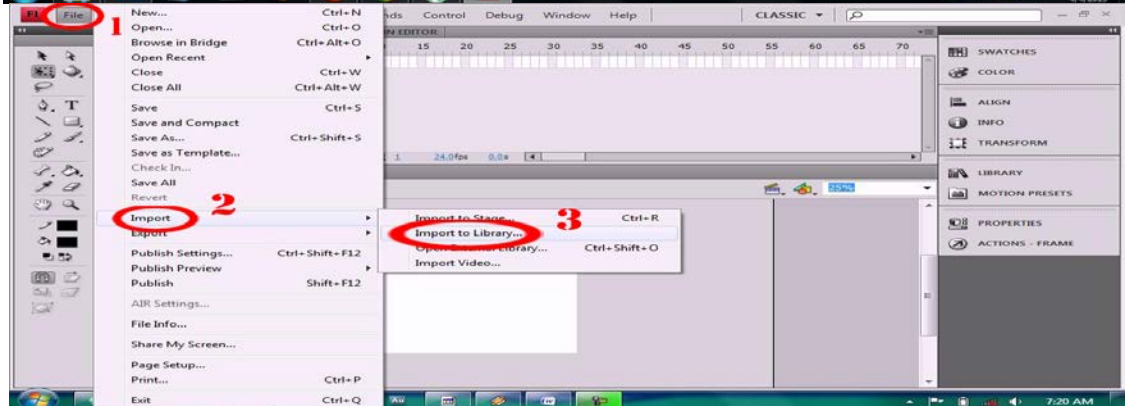

Pindahkan gambar disamping lingkaran no 2 ke layer Quit dengan cara ctrl+x ( cut ) kemudian paste di layer Quit