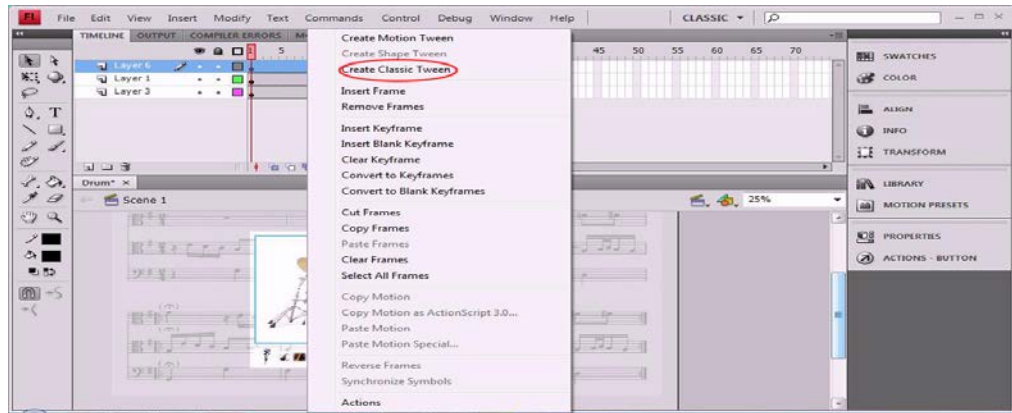

Pindahkan gambar disamping lingkaran no 2 ke layer Quit dengan cara ctrl+x ( cut ) kemudian paste di layer Quit