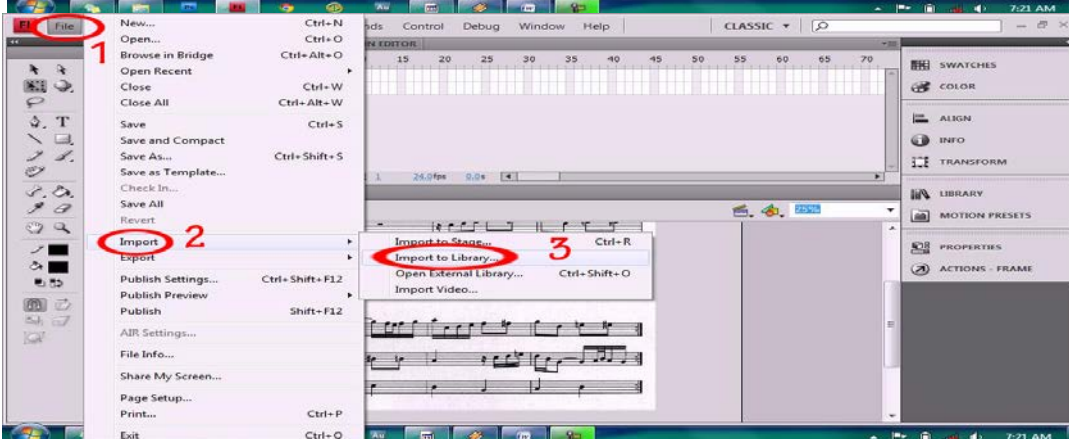

Pindahkan gambar disamping lingkaran no 2 ke layer Quit dengan cara ctrl+x ( cut ) kemudian paste di layer Quit