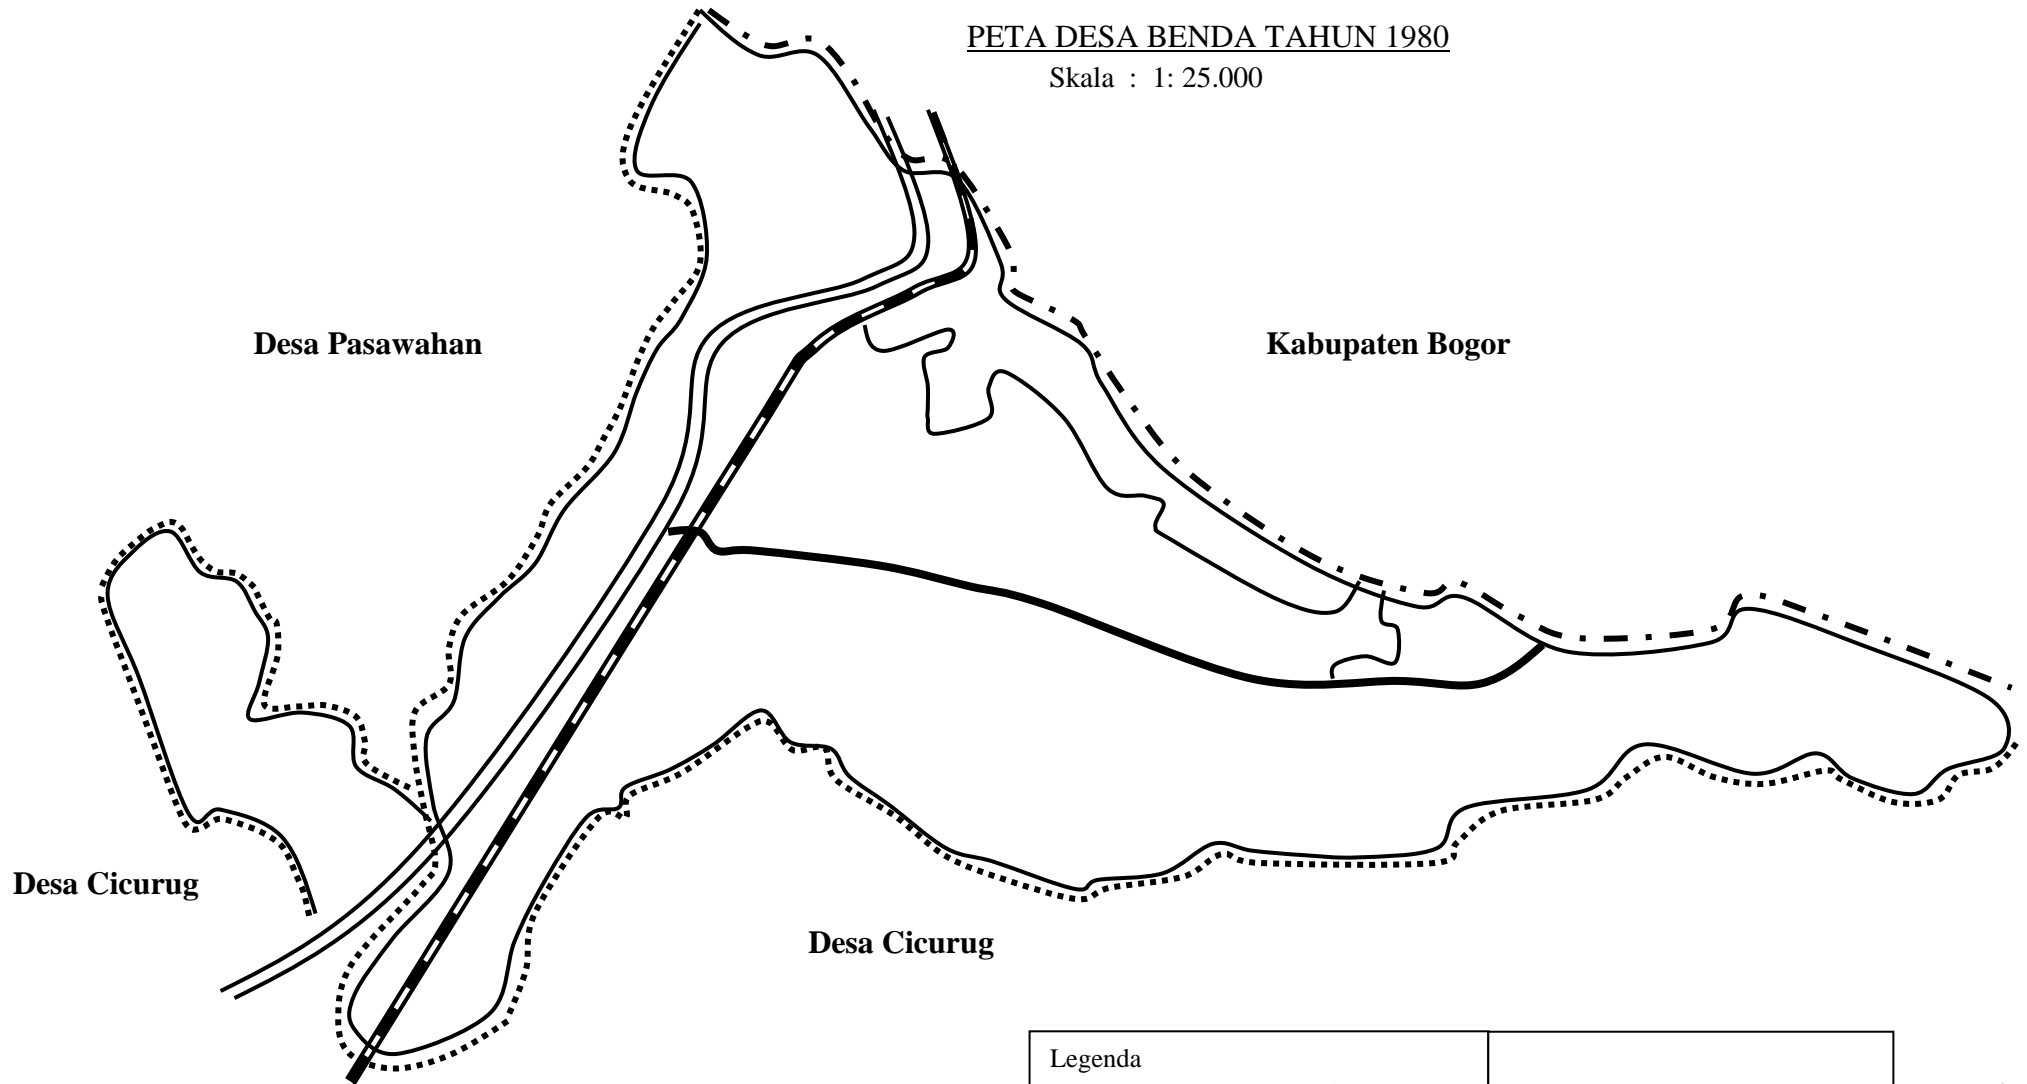

PETA WILAYAH ADMINISTRASI DESA BENDA TAHUN 2011

Skala : 1 : 25.000

Legenda	
- . - . - .	: Batas Kabupaten
.....	: Batas Desa
====	: Jalan Provinsi
————	: Jalan Desa
— — — —	: Jalan Kereta Api
————	: Jalan Kabupaten

Sumber : Monografi Desa Tahun 2011

LAMPIRAN 2

PETA DESA BENDA TAHUN 1980

Skala : 1: 25.000

Legenda	
— . — . — . — .	: Batas Kabupaten
.....	: Batas Desa
====	: Jalan Provinsi
————	: Jalan Desa
— — — — —	: Jalan Kereta Api
————	: Jalan Kabupaten

Sumber : Biro Pusat Statistik, Peta Sensus Penduduk Tahun 1980