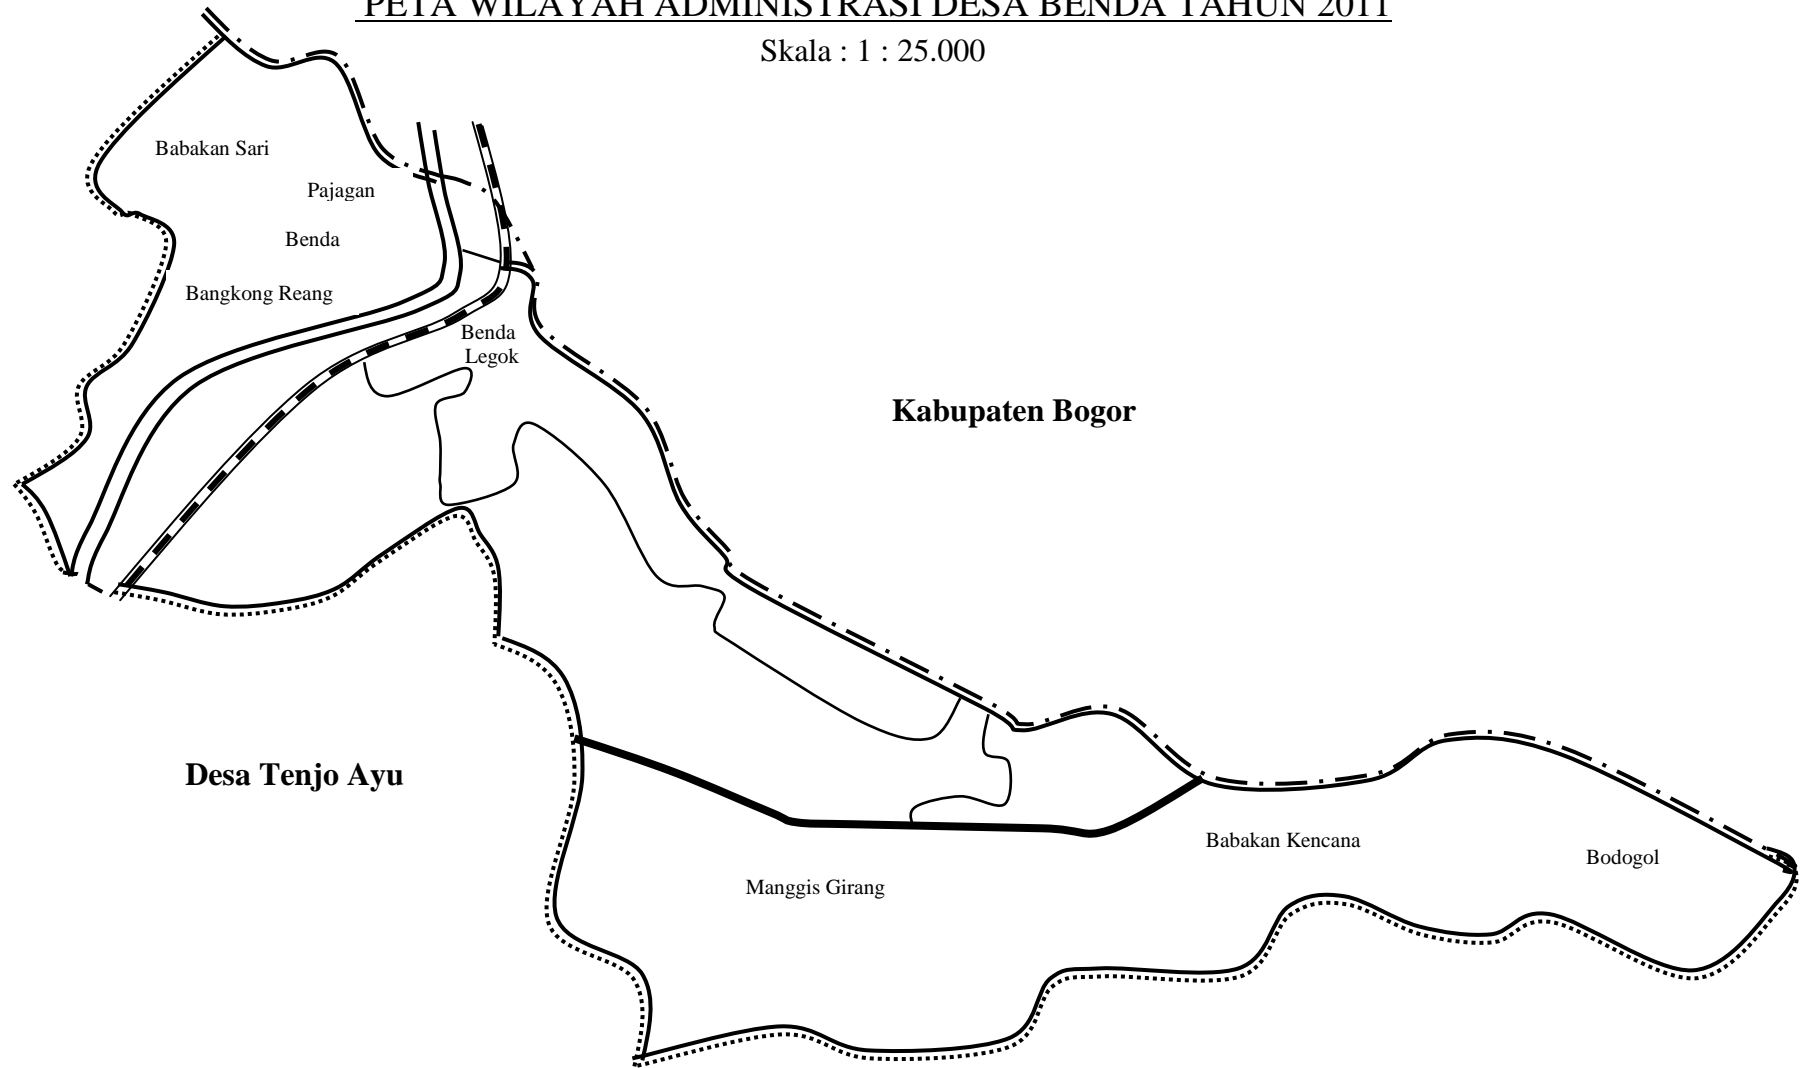

PETA WILAYAH ADMINISTRASI DESA BENDA TAHUN 2011

Skala : 1 : 25.000

Legenda	
- . - . - .	: Batas Kabupaten
.....	: Batas Desa
====	: Jalan Provinsi
————	: Jalan Desa
— — — —	: Jalan Kereta Api
————	: Jalan Kabupaten

Sumber : Monografi Desa Tahun 2011

LAMPIRAN 2

PETA DESA BENDA TAHUN 1980

Skala : 1: 25.000

Legenda	
— . — . — . — .	: Batas Kabupaten
.....	: Batas Desa
====	: Jalan Provinsi
————	: Jalan Desa
— — — — —	: Jalan Kereta Api
————	: Jalan Kabupaten

Sumber : Biro Pusat Statistik, Peta Sensus Penduduk Tahun 1980