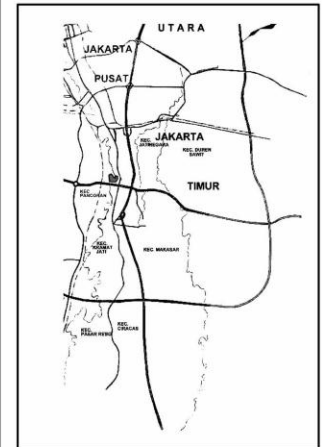

**Lampiran 23**

**PETA ADMINISTRASI RUKUN WARGA 06,  
KELURAHAN BIDARA CINA,  
JAKARTA TIMUR**

**LEGENDA**

-  Lokasi Penelitian (RT 08, 14 dan 15)
-  Sungai Ciliwung
-  Gang
-  Batas RT
-  Pemukiman Warga

# PETA MITIGASI BENCANA BANJIR RUKUN WARGA 06, KELURAHAN BIDARA CINA, JAKARTA TIMUR