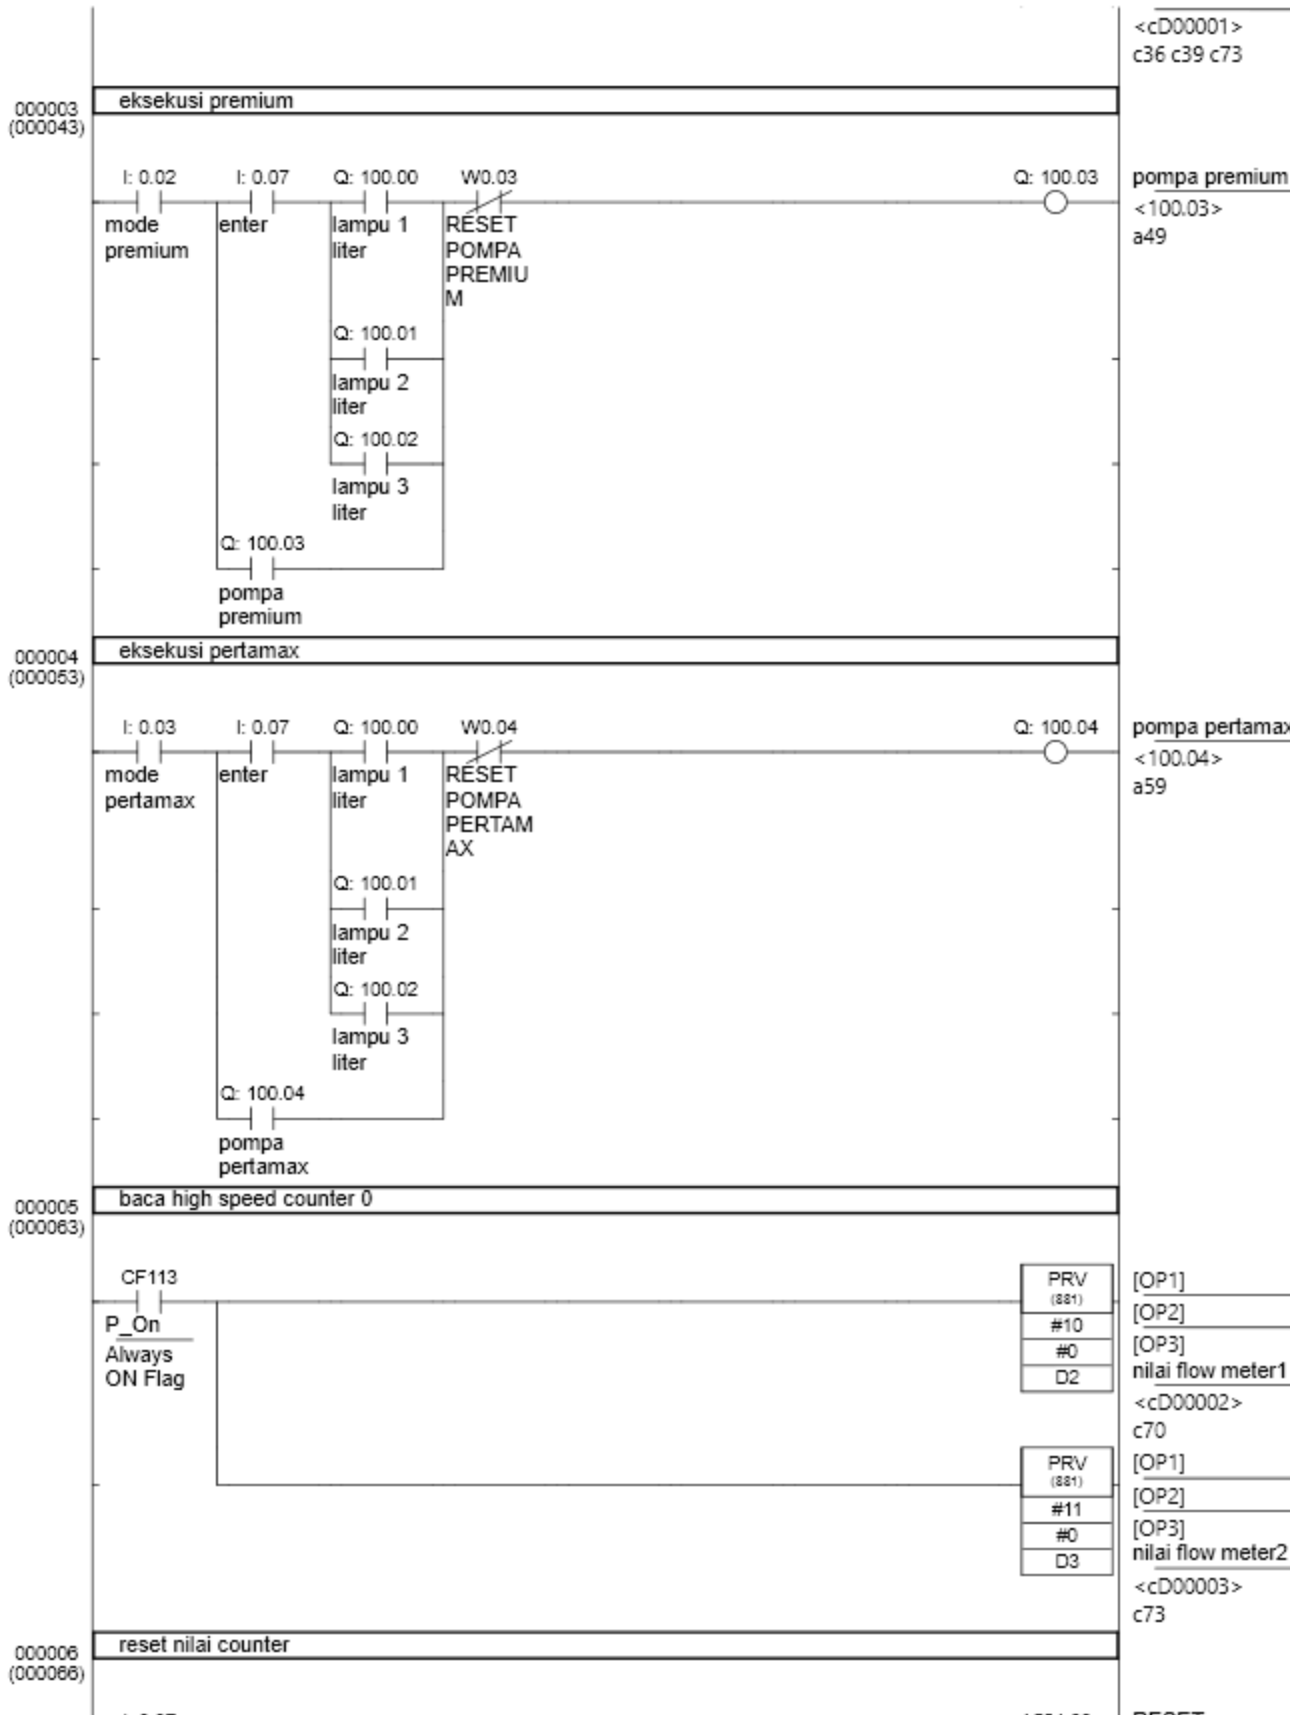

# Ledder Diagram Pemompa BBM Otomatis

Friday, January 29, 2016

3:54 PM

000000  
(000000)

[Program Name : NewProgram1]

[Section Name : Section1]

bagian seting lampu indikator

000001  
(000023)

bagian input pulsa/liter premium

000002  
(000033)

bagian input pulsa/liter pertamax

000007  
(000069)

I: 0.02  
mode  
premium

>=  
(325)  
D2  
D0

[OP1]  
nilai flow  
meter1  
[OP2]  
nilai  
premium

W0.03

RESET POMPA  
PREMIUM  
<W000.03>  
b51

000008  
(000072)

I: 0.03  
mode  
pertamax

>=  
(325)  
D3  
D1

[OP1]  
nilai flow  
meter2  
[OP2]  
nilai  
pertamax

W0.04

RESET POMPA  
PERTAMAX  
<W000.04>  
b61