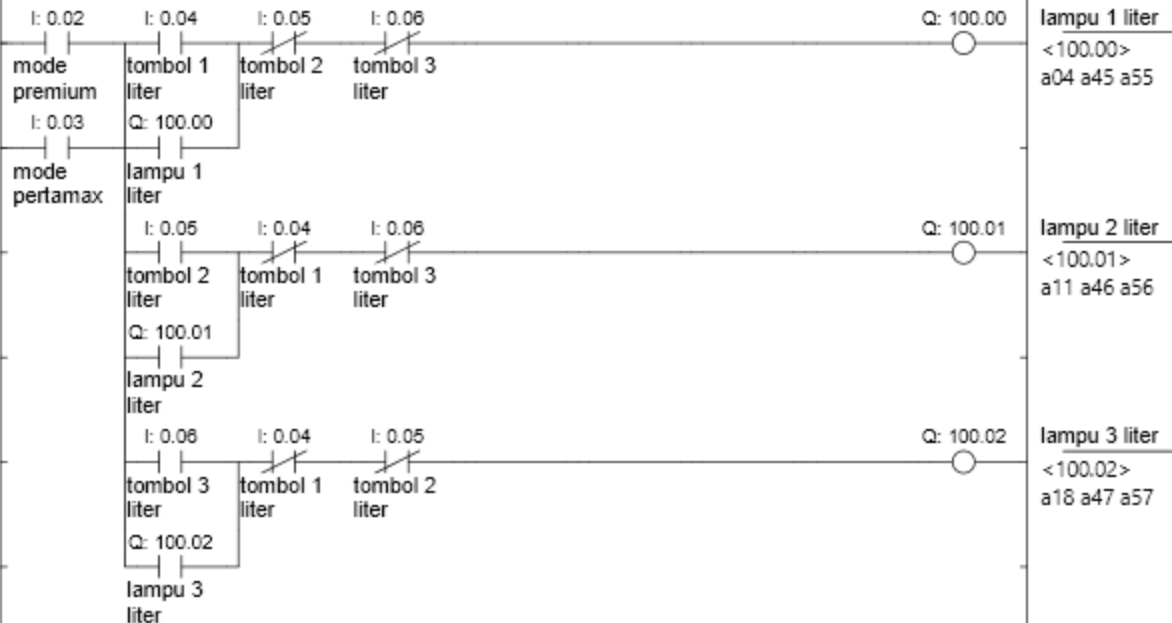

# Ledder Diagram Pemompa BBM Otomatis

Friday, January 29, 2016

3:54 PM

000000  
(000000)

[Program Name : NewProgram1]

[Section Name : Section1]

bagian seting lampu indikator

000001  
(000023)

bagian input pulsa/liter premium

000002  
(000033)

bagian input pulsa/liter pertamax

000007  
(000069)

I: 0.02  
mode  
premium

>=  
(325)  
D2  
D0

[OP1]  
nilai flow  
meter1  
[OP2]  
nilai  
premium

W0.03

RESET POMPA  
PREMIUM  
<W000.03>  
b51

000008  
(000072)

I: 0.03  
mode  
pertamax

>=  
(325)  
D3  
D1

[OP1]  
nilai flow  
meter2  
[OP2]  
nilai  
pertamax

W0.04

RESET POMPA  
PERTAMAX  
<W000.04>  
b61