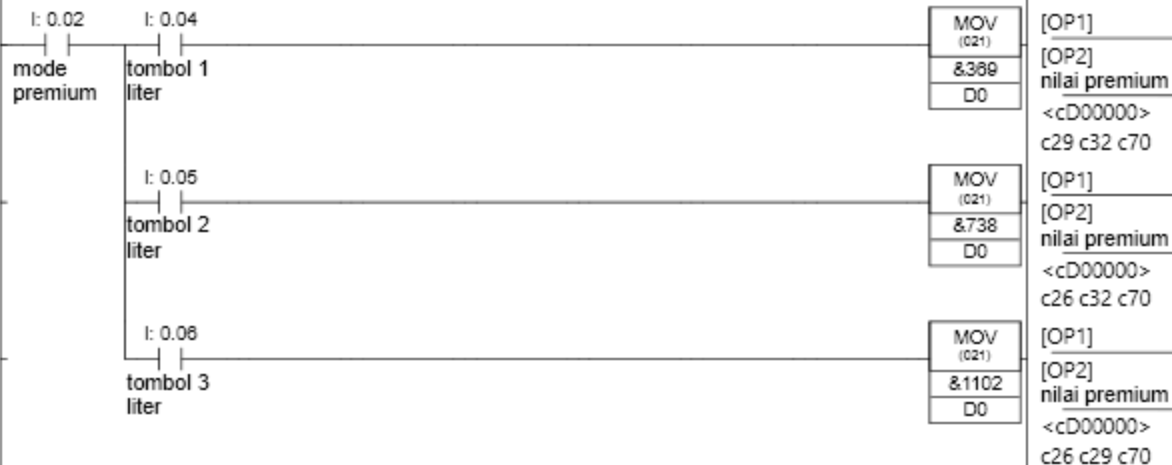

# Ledder Diagram Pemompa BBM Otomatis

Friday, January 29, 2016

3:54 PM

000000  
(000000)

[Program Name : NewProgram1]

[Section Name : Section1]

bagian seting lampu indikator

000001  
(000023)

bagian input pulsa/liter premium

000002  
(000033)

bagian input pulsa/liter pertamax

000007  
(000069)

I: 0.02  
mode  
premium

>=  
(325)  
D2  
D0

[OP1]  
nilai flow  
meter1  
[OP2]  
nilai  
premium

W0.03