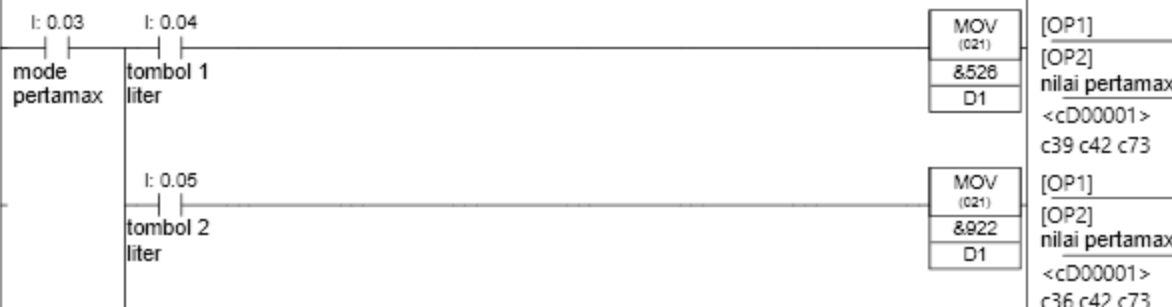

# Ledder Diagram Pemompa BBM Otomatis

Friday, January 29, 2016

3:54 PM

000000  
(000000)

[Program Name : NewProgram1]

[Section Name : Section1]

bagian seting lampu indikator

000001  
(000023)

bagian input pulsa/liter premium

000002  
(000033)

bagian input pulsa/liter pertamax

000007  
(000069)

I: 0.02  
mode  
premium

>=  
(325)  
D2  
D0

[OP1]  
nilai flow  
meter1  
[OP2]  
nilai  
premium

W0.03