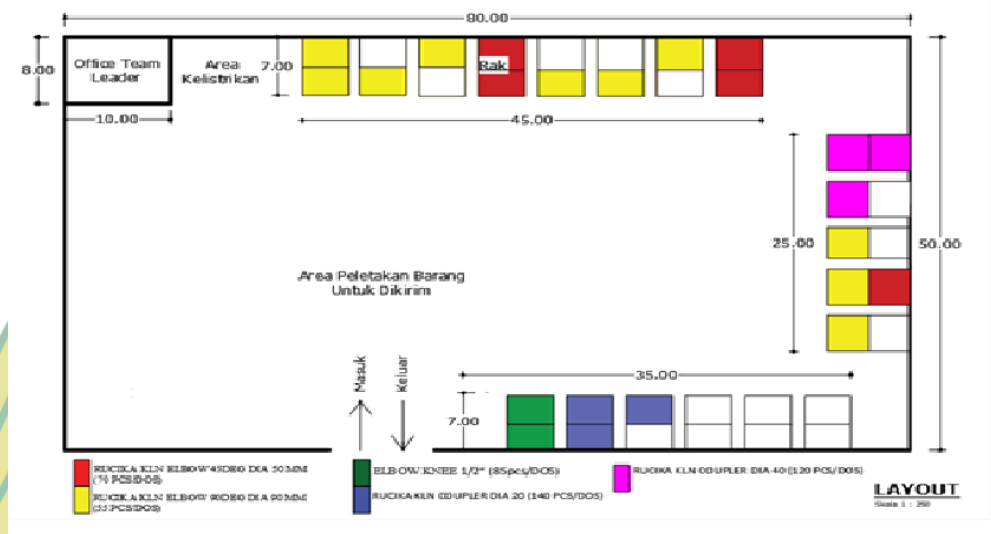

LAMPIRAN

Lampiran 1 Layout Awal Gudang Fitting Pipa

Lampiran 2 Data Permintaan Barang

1	BULAN	Data Permintaan					TOTAL
		RUCIKA KLN ELBOW 45DEG DIA 50MM (70 PCS/DOS)	RUCIKA KLN ELBOW 90DEG DIA 90MM (55 PCS/DOS)	ELBOW KNEE 1/2" (85pcs/DOS)	RUCIKA KLN COUPLER DIA 20 (140 PCS/DOS)	RUCIKA KLN COUPLER DIA 40 (120 PCS/DOS)	
2							
3	Januari	408	815	163	248	245	1879
4	Februari	402	723	155	240	240	1760
5	Maret	388	432	140	244	232	1436
6	April	285	568	153	198	238	1442
7	May	398	810	118	240	200	1766
8	Juni	400	727	151	243	245	1766
9	Juli	405	818	148	230	220	1821
10	Agustus	402	686	145	236	216	1685
11	September	380	755	160	238	227	1760
12	Oktober	372	788	186	240	219	1805
13	November	407	800	135	232	213	1787
14	Desember	348	806	162	240	248	1804
15	Total	4595	8728	1816	2829	2743	20711

Lampiran 3 Data Produksi barang

1	BULAN	Data Produksi					TOTAL
		RUCIKA KLN ELBOW 45DEG DIA 50 MM (70 PCS/DOS)	RUCIKA KLN ELBOW 90DEG DIA 90 MM (55 PCS/DOS)	ELBOW KNEE ½(85pcs/ DOS)	RUCIKA KLN COUPLER DIA 20 (140 PCS/DOS)	RUCIKA KLN COUPLER DIA 40 (120 PCS/DOS)	
2							
3	Januari	410	820	166	250	248	1894
4	Februari	408	720	157	250	242	1777
5	Maret	392	500	144	248	235	1519
6	April	288	680	157	200	240	1565
7	May	400	816	120	244	210	1790
8	Juni	402	730	154	247	248	1781
9	Juli	408	822	151	232	225	1838
10	Agustus	404	702	148	238	220	1712
11	September	382	765	163	240	231	1781
12	Oktober	373	790	162	242	220	1787
13	November	410	803	156	235	215	1819
14	Desember	350	810	164	245	250	1819
15	Total	4627	8958	1842	2871	2784	21082

Lampiran 4 Dokumentasi Penelitian

Lampiran 5 Layout Usulan Gudang Fitting Pipa