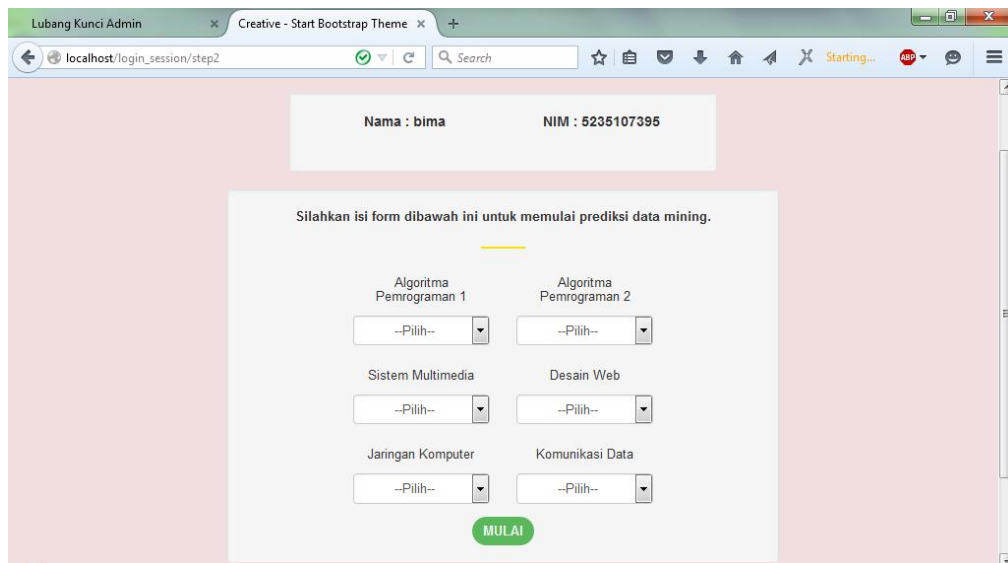

Lampiran 3. Hasil Tampilan Program

1. Halaman home

2. Panduan User

3. Profil Peminatan

4. Mulai Mining

5. Tentang

6. Mulai Mining Step2

7. Hasil Akhir

8. Halaman Login Admin

9. Halaman Dashboard

10. Halaman Konten

11. Halaman Tambah Konten

Halaman Admin

Admin Sistem Pendukung

Keputusan

Dashboard