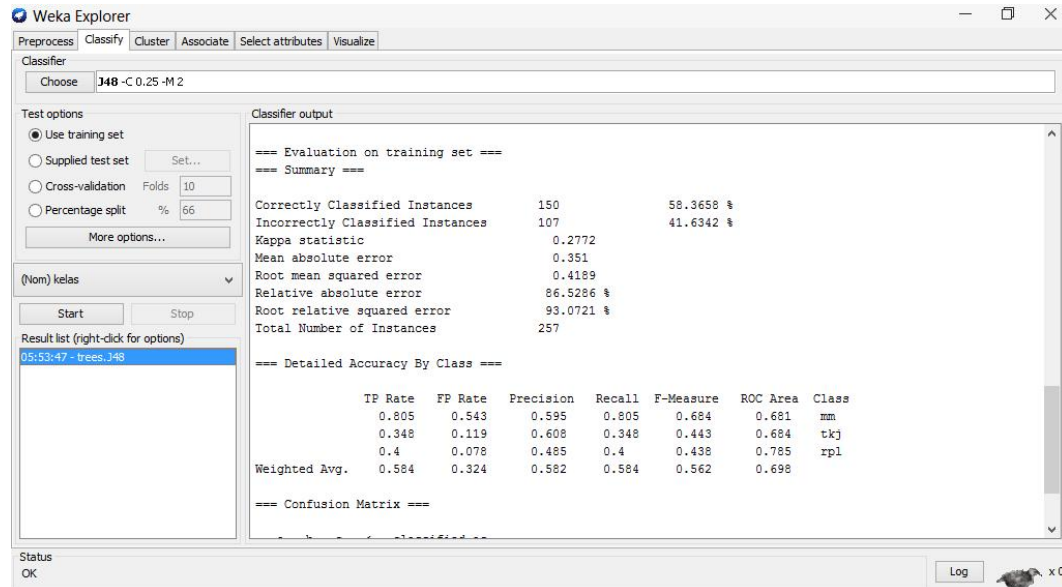

Ket :

- Alpro1 = Algoritma Pemrograman 1
- Alpro2 = Algoritma Pemrograman 2
- Desweb = Desain Web
- Sismul = Sistem Multimedia
- Jarkom = Jaringan Komputer
- Komdat = Komunikasi data
- Pmt = Peminatan

Lampiran 3. Hasil Testing Akurasi dengan Weka