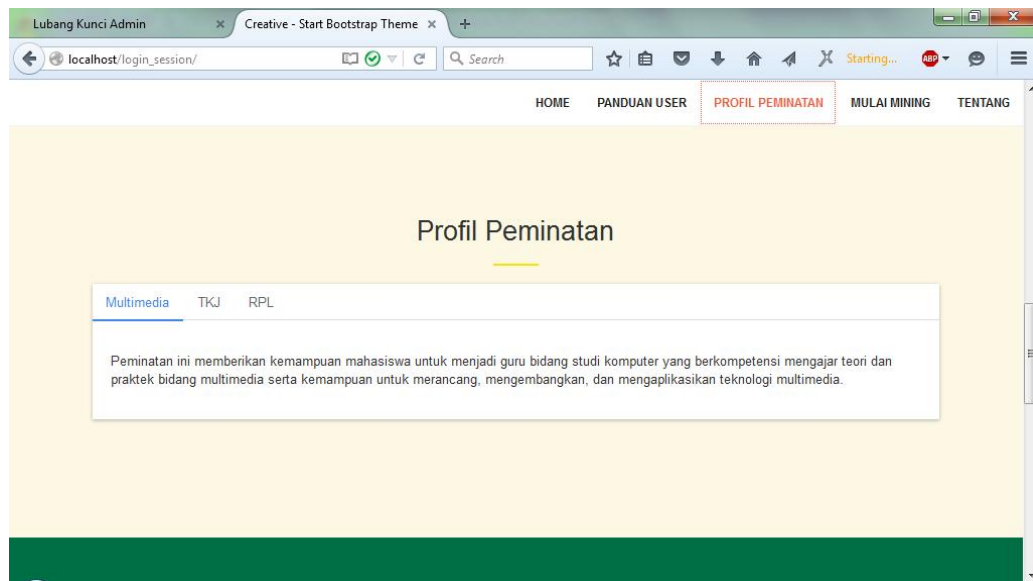

Lampiran 3. Hasil Tampilan Program

1. Halaman home

2. Panduan User

3. Profil Peminatan

4. Mulai Mining

5. Tentang

6. Mulai Mining Step2

7. Hasil Akhir

8. Halaman Login Admin

9. Halaman Dashboard

10. Halaman Konten

11. Halaman Tambah Konten

Halaman Admin

Admin Sistem Pendukung

Keputusan

Dashboard