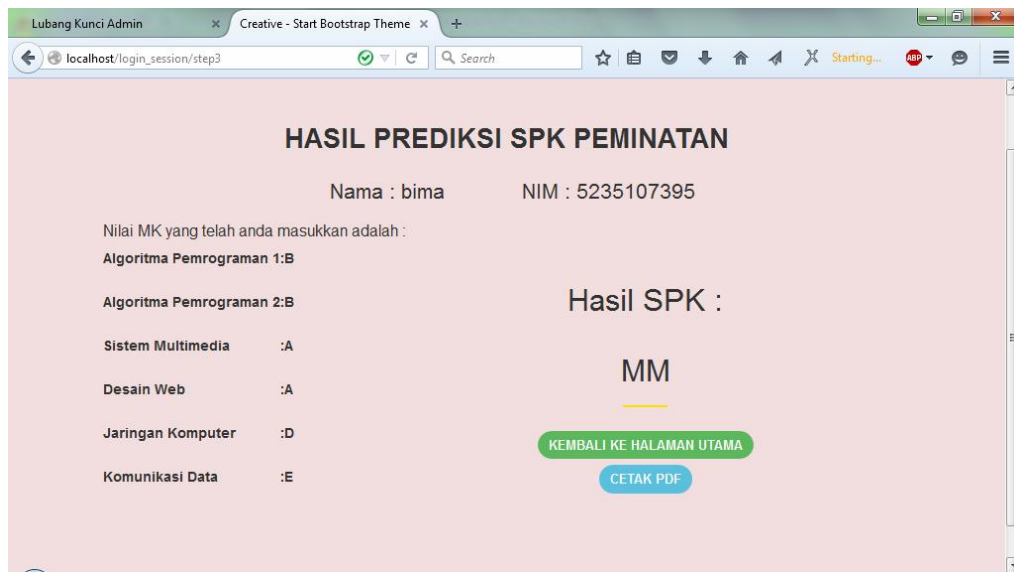

Lampiran 3. Hasil Tampilan Program

1. Halaman home

2. Panduan User

3. Profil Peminatan

4. Mulai Mining

5. Tentang

6. Mulai Mining Step2

7. Hasil Akhir

8. Halaman Login Admin

9. Halaman Dashboard

10. Halaman Konten

11. Halaman Tambah Konten

Halaman Admin

Admin Sistem Pendukung

Keputusan

Dashboard